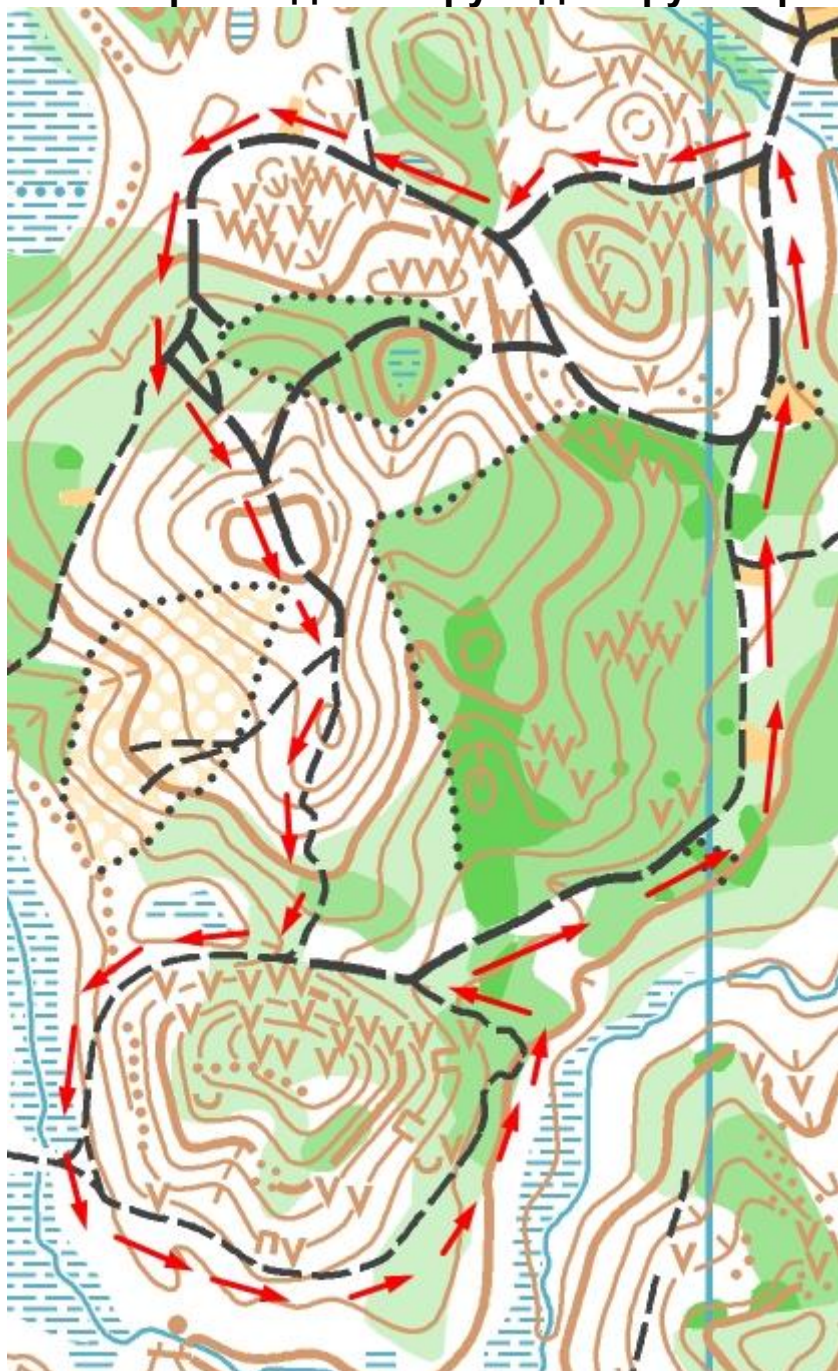

Кросс-кантри велогонка

Тренировочный старт Baltic MTB 2022

Формат: масс-старт

Группы для заявки:

М – Профи

Ж – Профи

М – Любители

Ж – Любители

Пользуйтесь парковками в посёлке, вдоль дорог.

Для всех участников будет организована питьевая вода.

Расписание:

09:00 – 09:50 -- Прибытие в стартовый городок

09:30 – 10:30 -- Регистрация участников

10:30 – 10:40 – Построение участников соревнований

10:45 – 10:58 -- Построение первых участников

11:00 -- Старт участников

Награждение будет производиться после прохождения всеми участниками дистанции.

Схема проезда до места старта

Схема прохождения круга для групп Профи и Любители.

Схема круга для группы Дети

Ждём вас на наших стартах!!!