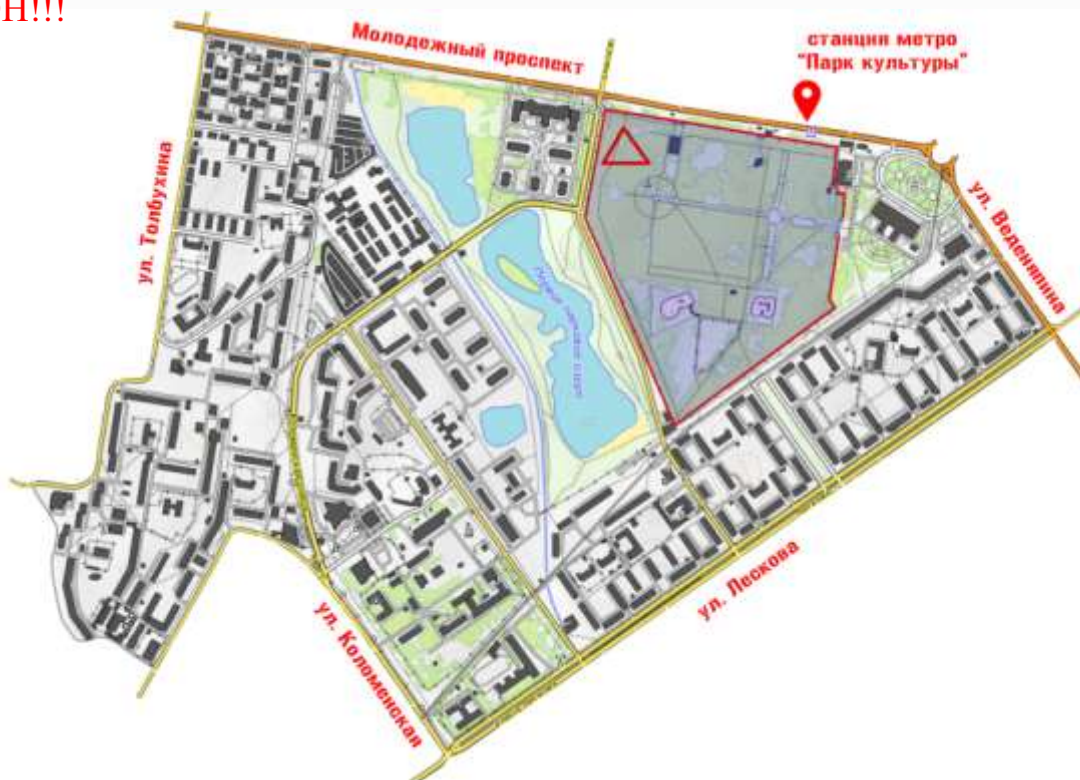

ТЕХНИЧЕСКАЯ ИНФОРМАЦИЯ

1. Время и место проведения

18 июня (суббота)

Место проведения: Автозаводский парк

10:00 – Начало тренировки

11:00 – Закрытие старта

12:00 – Снятие дистанции

ВСЕМ УЧАСТНИКАМ НЕОБХОДИМО СЧИТАТЬСЯ ДО 12:00!!!

ДЕТИ ДО 12 ЛЕТ ОБЯЗАНЫ ИМЕТЬ ПРИ СЕБЕ ЗАРЯЖЕННЫЙ СОТОВЫЙ ТЕЛЕФОН!!!