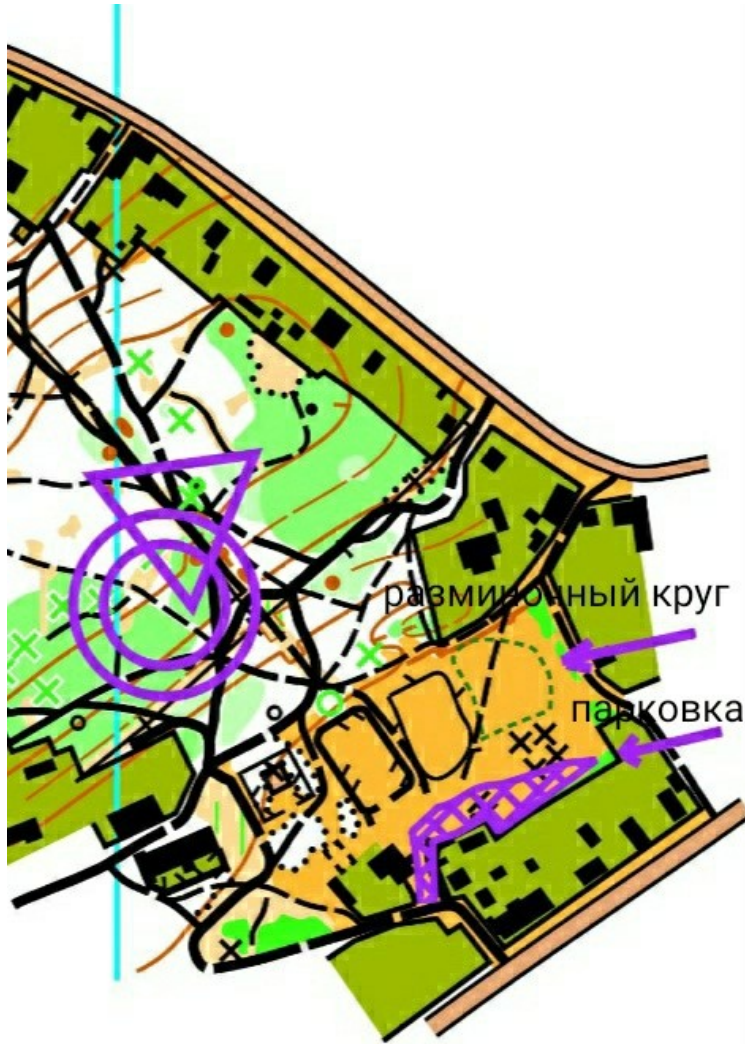

Будьте внимательны, дистанция маркировки – очень динамичная в плане изменения направления движения, на развилках дистанций будут указатели направления движения по группам

Район соревнований – лесной массив Тимирязево

Место старта - стадион с.Тимирязевское

Карта – Летний вариант, масштаб 1:10000, сечение рельефа 2.5 метра. Лыжни прокатаны снегоходом в основном шириной 1,5 снегохода. Карта отпечатана струйным принтером, размер карты формат А4.КП оборудованы призмами и станциями для электронной отметки. Кроме отметки участники обязаны сделать прокол предполагаемой точки КП на карте (льгота 2 мм).

Работу по подготовке карты проводил: **Пустовойтов И., 2021г.**

Старт и финиш – совмещены. Финиш фиксируется финишной станцией.

Параметры дистанции:

Дистанция	Возрастные группы	Длина дистанции	Количество КП	Цвет маркировки
А	МЭ,М20	8,6 км	13	оранжевая
В	ЖЭ, Ж20, М35+, М17	7,5 км	11	оранжевая-зеленая-оранжевая
С	Ж17, Ж35+,М14	4,2 км	6	оранжевая-синяя-оранжевая
Д	Ж14, OPEN	2,9 км	5	Оранжевая-Красная-Оранжевая-Красная-Оранжевая

АРЕНА СОРЕВНОВАНИЙ

Здесь - парковочных мест МАХ на 7 машин вместе с судейскими!

Альтернативный вариант:

[56°29'31.7"N 84°53'02.7"E · Комсомольская ул., 1, Тимирязевское, Томская обл.](https://www.google.com/maps/@56.29317,84.53027,15z)