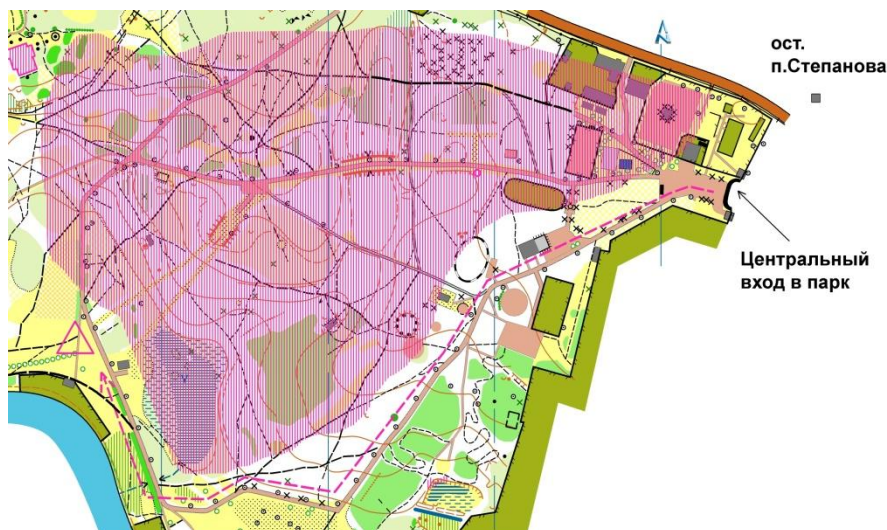

Информационный бюллетень.
Многодневный кросс на призы клуба любителей спортивного ориентирования
и смежных видов спорта «СТАРТ»
«Гонка Пасхального Зайца»
Индивидуальная тренировка.
15 мая 2021 г
г. Иваново,

Центр расположен у лодочной станции парка им. Степанова.

Участники. Все желающие по группам: OPEN M, OPEN D, M10, Ж10, M12, Ж12, M14, Ж14, M16, Ж16, M18, Ж18, MB, ЖB, M35, Ж35, M50, Ж50, M60+, Ж60+

Программа. Кросс – выбор код 0830121811Я

Как добраться. Троллейбус 4, маршрутное такси и автобусы 14, 29, 30, 30-Б, 31, 36, 130, 150 (ост. п.Степанова). Далее через центральный вход по крайней левой асфальтовой дорожке до места старта.

Финансовые условия

Стоимость участия 50 руб.

В стоимость входит: подготовка дистанции, карта, хронометраж всех участников и опубликование результатов.

Предварительные заявки по ссылке: <https://orgeo.ru/event/16543> *тренировочный старт по спортивному ориентированию*

Система электронной отметки

Для контроля и проверки порядка прохождения КП на всех дистанциях будет использоваться система электронной отметки «SPORTident». Участники, имеющие свои SI- чипы, сообщают их номера в предварительных заявках.

Техническая информация.

Место старта расположено у лодочной станции.

Местность с развитой дорожной сетью. Высота на склоне к р.Увось до 10м. Опасных мест нет.

В случае потери ориентирования – двигаться на юг (*аварийный азимут 180°*), далее на восток по берегу реки до лодочной станции. SOS телефон 8 962 167 0049

Карта двусторонняя. На одной стороне карта местности - цветная компьютерная версия. Формат карты А4, масштаб 1:4000, сечение 2,5м. Нумерация КП кодовая (31, 32, 33 и т.д.). Обязательный