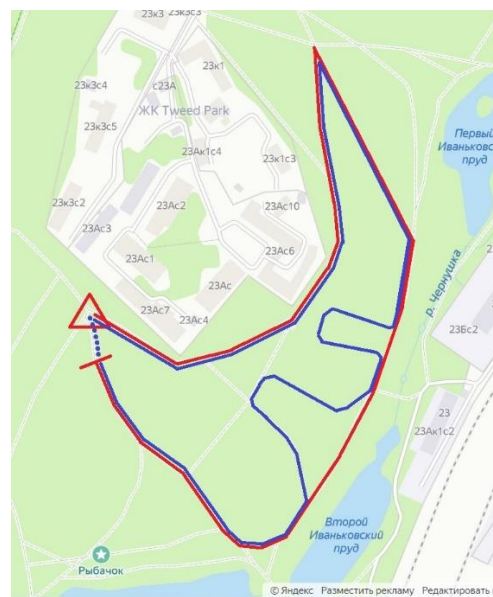

## Техническая информация

**Место проведения:** л/п «Покровское-Стрешнево». Место размещения и старта на конце просеки у воинской части.

**Время:** выдача номеров и начало разминки с 10.00. Старт по группам с 11.00.

### Возрастные группы и параметры дистанций:

М8	1250 м, разметка красная	Ж8	1250 м, разметка красная
М10	1250 м, разметка красная	Ж10	1250 м, разметка красная
М12	1525 м, разметка синяя, 1 круг	Ж12	1525 м, разметка синяя, 1 круг
М15	3150 м, разметка синяя, 2 круга	Ж15	3150 м, разметка синяя, 2 круга
М	4725 м, разметка синяя, 3 круга	Ж	4725 м, разметка синяя, 3 круга

### Схемы места старта и трасс:

**Награждение** по мере финиша участников.