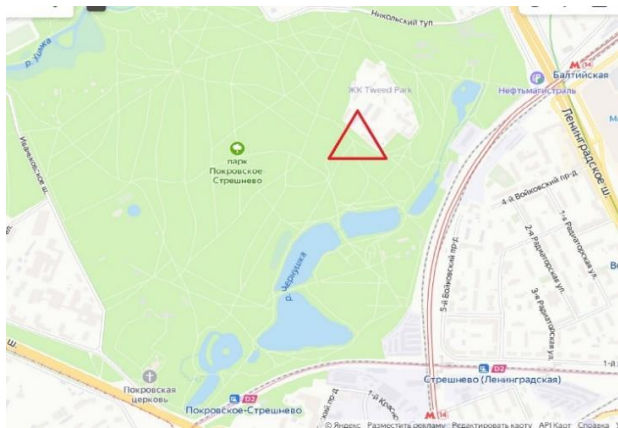

# «Малахитовая лыжня-2»

27.02.2021, Покровское-Стрешнево

## Техническая информация

**Место проведения:** л/п «Покровское-Стрешнево». Место размещения и старта на конце просеки у воинской части.

**Время:** выдача номеров и начало разминки с 10.00. Старт по группам с 11.00.

### Схемы места старта и трасс:

**Награждение** по мере финиша участников.