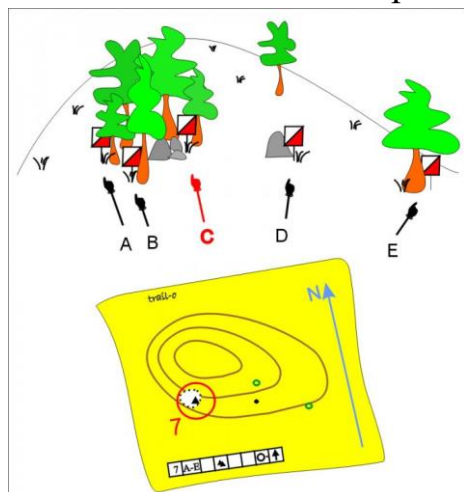

### 5. Техническая информация:

Дистанция спринт (tempO), 5 станций по 5 задач.

На каждой станции по 6 флагов, фотографии сделаны с точки определения.

Призмы не имеют надписей или других обозначений, определяются следующим образом слева-направо (даже если одна выше, другая ниже): самая левая призма-флаг «А», следующая «В», «С», «D», «E», «F» (в международных обозначениях: Alfa, Charlie, Delta, Echo, Foxtrot). Возможен также вариант ответа – отсутствие призмы-флага на объекте в центре круга, что называют нулевым ответом или «Z» (Zero). Легенды КП даны в соответствии с правилами IOF.