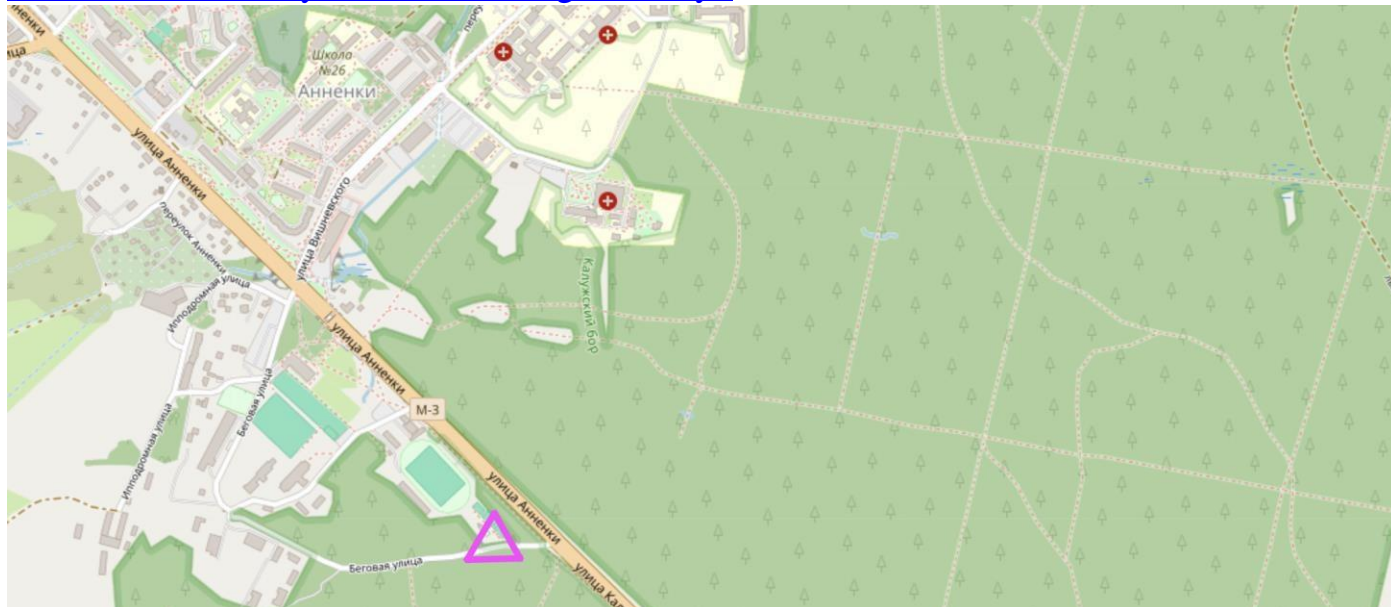

# ИНФОРМАЦИОННЫЙ БЮЛЛЕТЕНЬ

Тренировка по спортивному ориентированию 30 июня 2026 года

**Полигон:** Сокол (ул. Беговая)

**Место старта:**

<https://yandex.ru/navi?whatshere%5Bzoom%5D=19&whatshere%5Bpoint%5D=36.175996,54.526960&si=uw4ydvw3c83260kcrqb4dxm6y8>

<https://yandex.ru/maps/-/CTUQQWL8>

**Парковка:** по правилам дорожного движения!

**Регистрация,** получение чипов и карт, старт и финиш, а так же считывание в указанном на карте месте в машине секретариата!