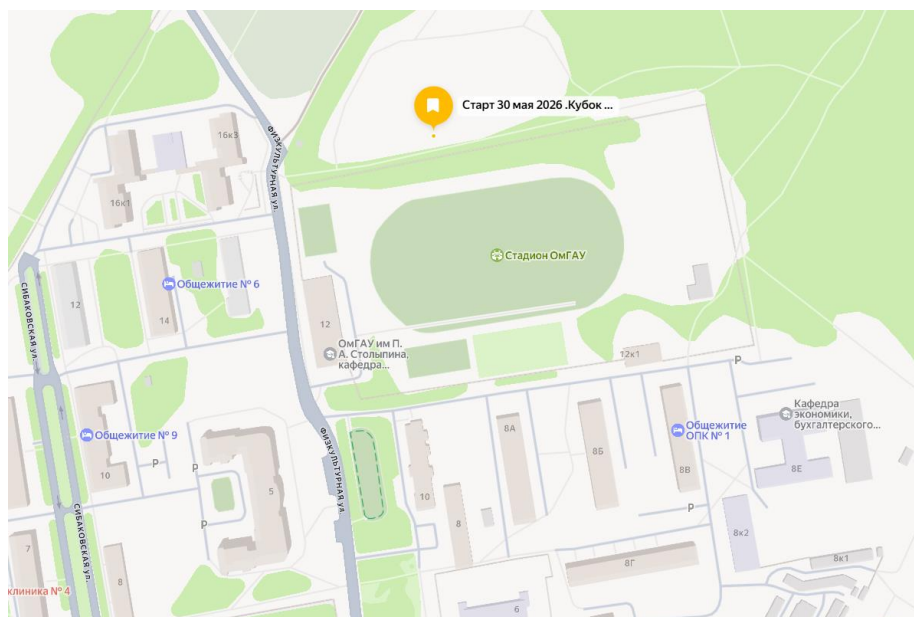

«Кубок парков Омска»

1. Соревнования проводятся: 30 мая (суббота) 2026г. в Парке ОмГАУ, старт в районе северного входа на стадион ОмГАУ, в 11-00. Смотрите схему.

2. **Программа:** личные соревнования в заданном направлении бегом: Кросс -Спринт

**Запрещено движение участников** по территории лесопитомника в северной части карты, заштриховано (знак 709)

Аварийный азимут Северо-Запад.