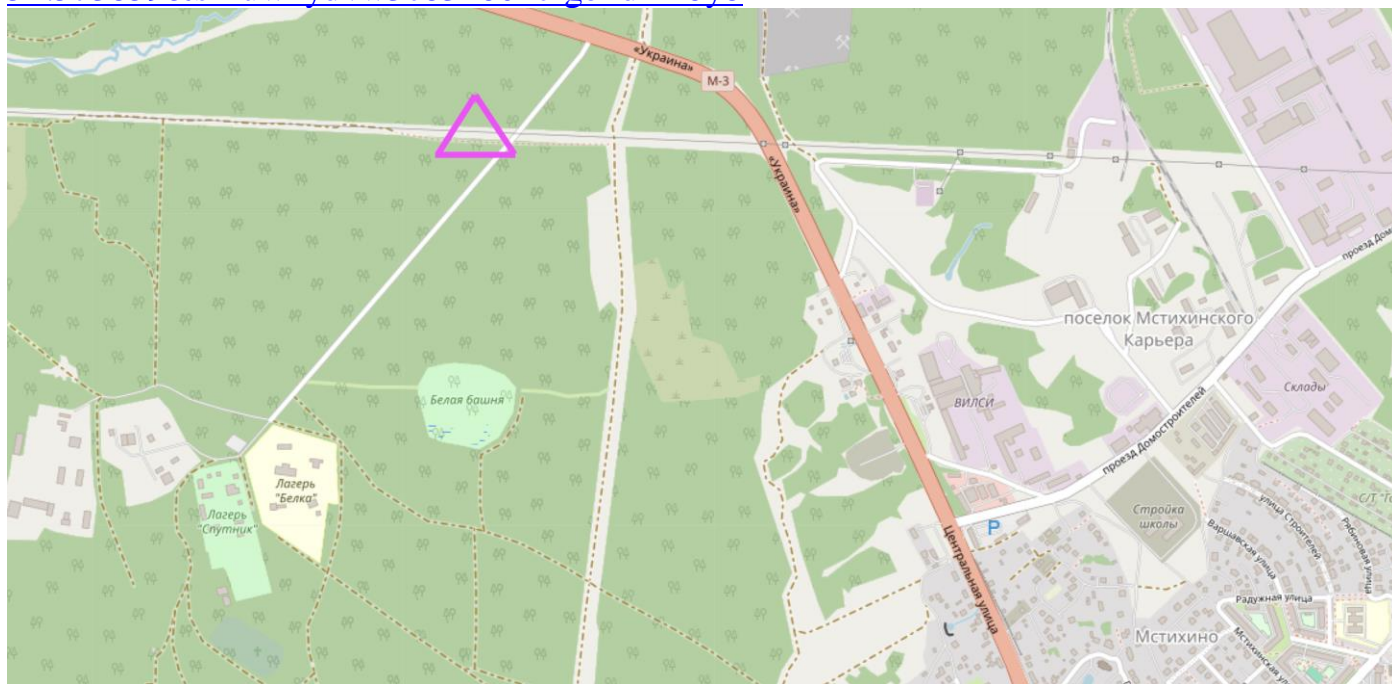

ИНФОРМАЦИОННЫЙ БЮЛЛЕТЕНЬ

Тренировка по спортивному ориентированию 26 мая 2026 года

Полигон: МСТИХИНО

Место старта:

<https://yandex.ru/navi?whatshere%5Bzoom%5D=18&whatshere%5Bpoint%5D=36.105337,54.573859&si=uw4ydvw3c83260kcrgb4dxm6y8>

Парковка: движение и стоянка транспортных средств вне дорог общего пользования на лесных участках запрещены. Разрешается остановка на краю лесной дороги (не более 1 метра от полотна) без заезда на корневую систему деревьев.

Дистанции:

Д1 Заданное направление 4,4 км, 12 КП Электронная отметка

Д2 Заданное направление 3,5 км, 9 КП Электронная отметка

Д3 Заданное направление 2,3 км 7 КП Электронная отметка

Д4 Выбор 4 КП Без контроля результата