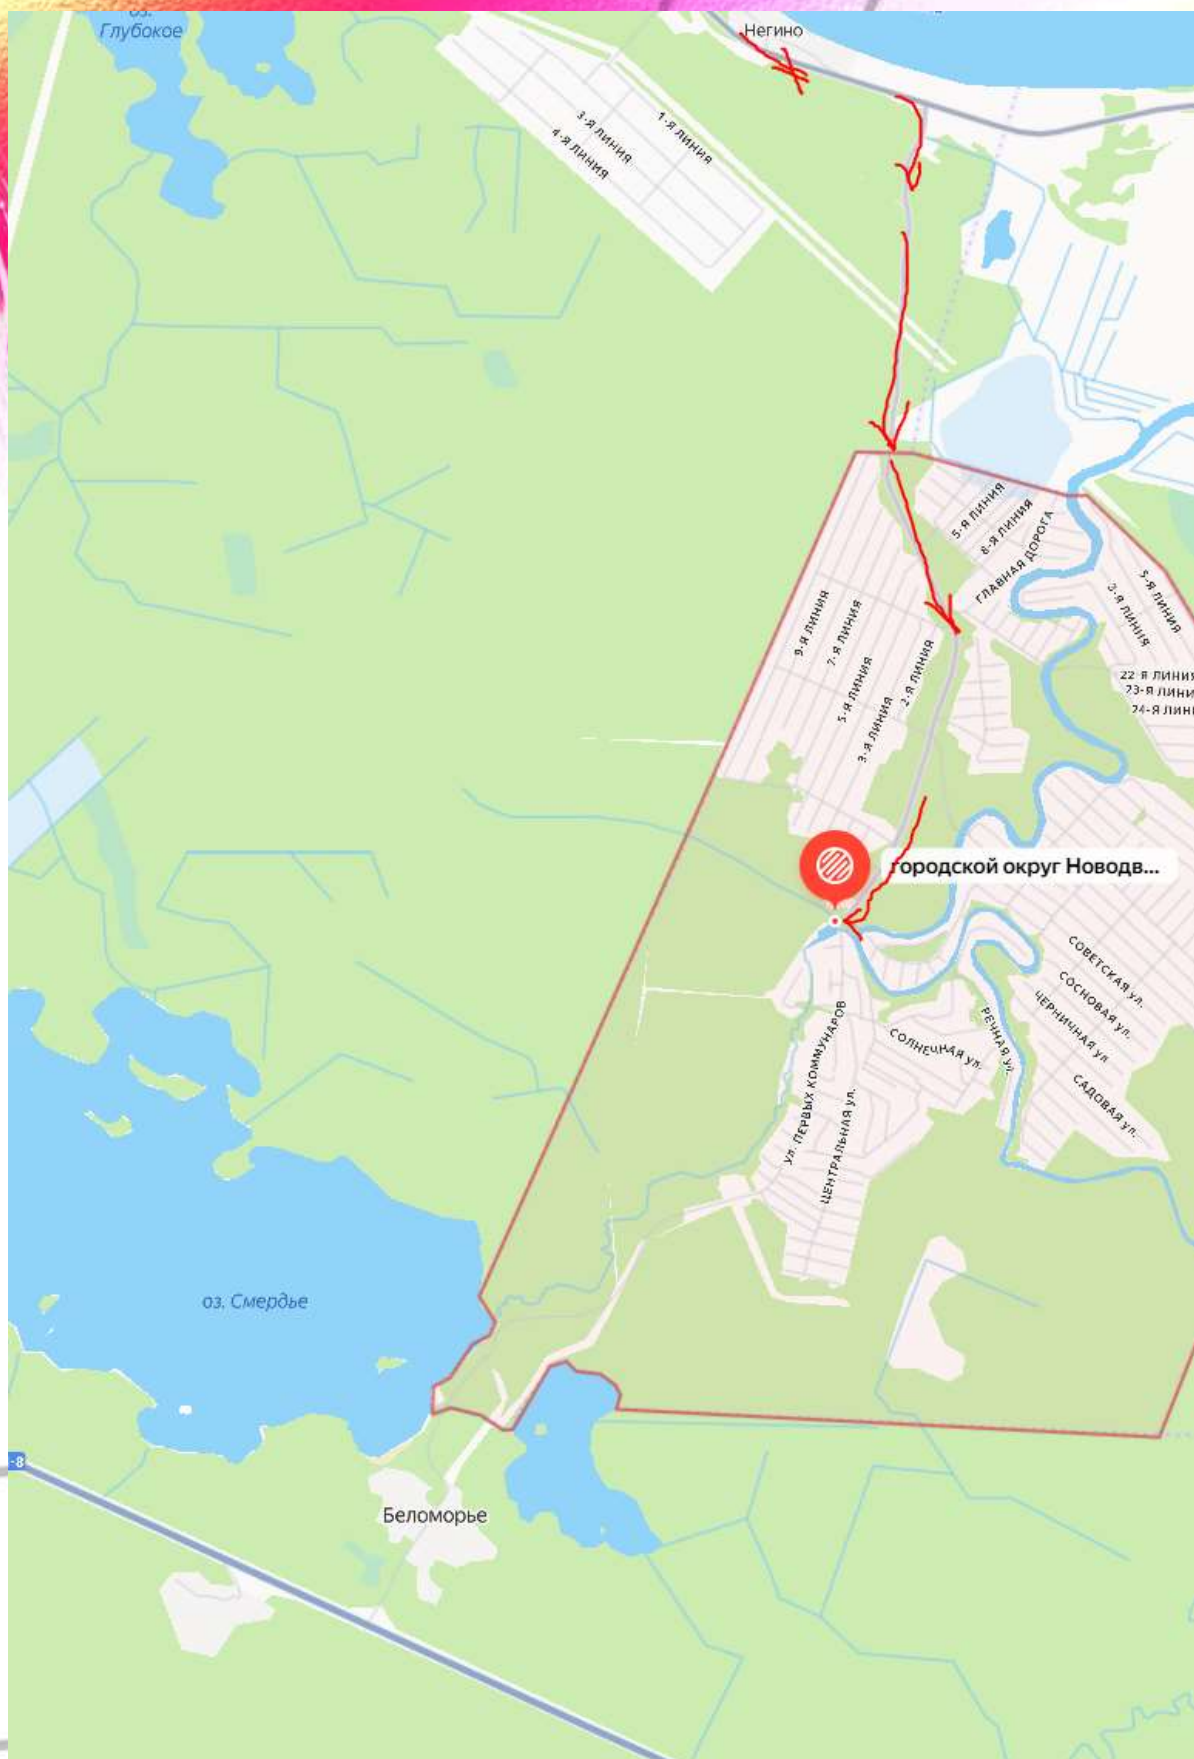

С юга – озеро Смердье., за озером трасса М-8

С севера – СНТ Негино, очень широкая просека (≈90м) или две широкие просеки (≈по 25 м), за просеками трасса Новодвинск-Холмогоры

С запада – четкой границы нет. Примерно в 4-5 км от старта есть широкая просека (≈50м)

Рекомендуем всем участникам иметь с собой

на дистанции заряженный телефон!

Аварийный азимут: 90°, на восток к речке Смердье или грунтовой дороге и далее к району старта.

Опасные места: речка Смердье, каналы с водой, свежесрубленная не расчищенная просека!

Точка начала ориентирования показана на карте треугольником (Пункт К). На местности в этой точке поставлена призма без средств отметки и без обозначения. От старта до Пункта К примерно 50 м.

После финиша, а также при сходе с дистанции, отметка у судьи на финише **обязательна**.

4. Контактная информация

+7 921 241 88 95 Веретнова Елена

Координаты места старта 64.316077, 40.925730

Рекомендуем заезд с севера, через Новодвинск.

Через Беломорье проехать смогут не только лишь все.