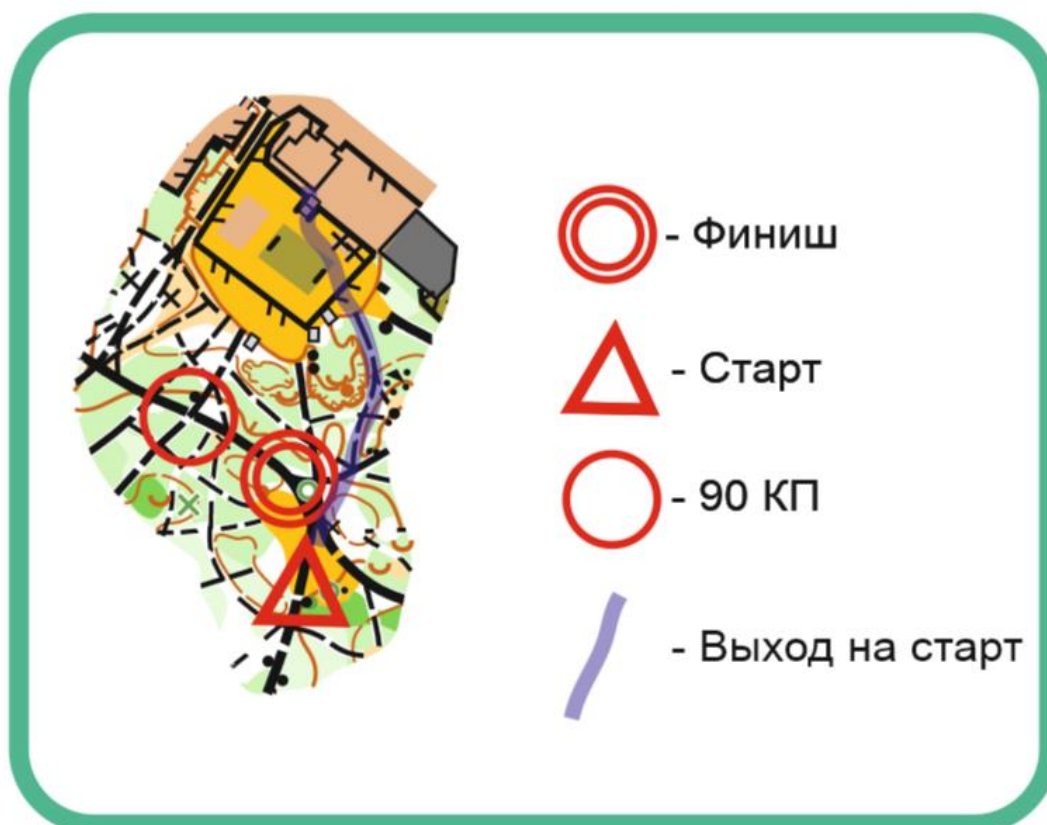

ТЕХНИЧЕСКАЯ ИНФОРМАЦИЯ

Чемпионат и Первенство города Екатеринбурга по спортивному ориентированию 23 мая 2026 года «Кросс – выбор»

1. Место проведения: Свердловская область, г. Екатеринбург, Чкаловский район, ул. Прониной, д. 35, лесопарк Уктусские горы МБОУ ДО СШ «Родонит» (см. место старта на схеме и на сайте Orgeo).

2. Программа соревнований:

9:00-10:30 – Регистрация участников;

11:00 – Старт по группам;

12:00 – 14:00 – Церемония награждения победителей и призеров по приходу групп.

3. Схема старта: