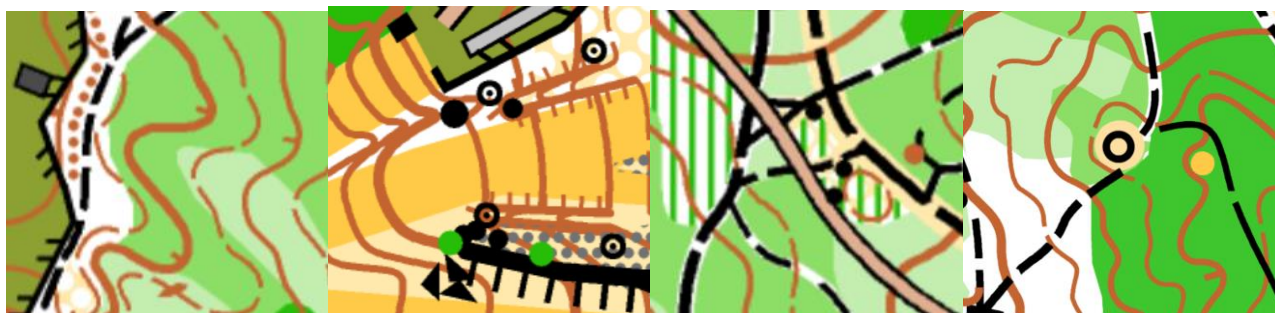

4. Стартовый взнос: 400 рублей, аренда чипа – 50 рублей.

Обучающиеся города Екатеринбурга освобождены от стартового взноса.

5. Регистрация и считывание участников: Лыжная база «Родонит».

6. Размещение участников: лыжная база «Родонит», многочисленные команды в беседках.

7. Старт и финиш: Старт **раздельный**. От старта до пункта «К» **60** метров, от последнего КП до финиша **90** метров.

8. Местность: пересеченная, рельеф средних и мелких форм, развитая сеть дорог и троп. Лес хвойный, смешанный, в основном заросший подлеском.

9. Карта: полноцветная, масштаб **1:5000**, сечение рельефа **5м**. Карта отредактирована весной 2026 года. Формат карты – **A4**. Файлы будут лежать возле старта.

Пример карты

- - Костровище
- - Опора канатной дороги
- - Столб
- ✕ - Шалаш, скамейка, ловушка для фрисби
- - Глубокая яма

10. Отметка: электронная SportIdent – контактная.

11. Контрольные пункты (КП): оборудованы в лесу на деревянных планках, прикрепленных к дереву (номер КП на станции).

12. Предварительные параметры дистанций:

В лесу установлено **25 контрольных пунктов**

- Обязательным для прохождения является:
  - Последний контрольный пункт (90 КП). Его необходимо отметить последним.
  - •