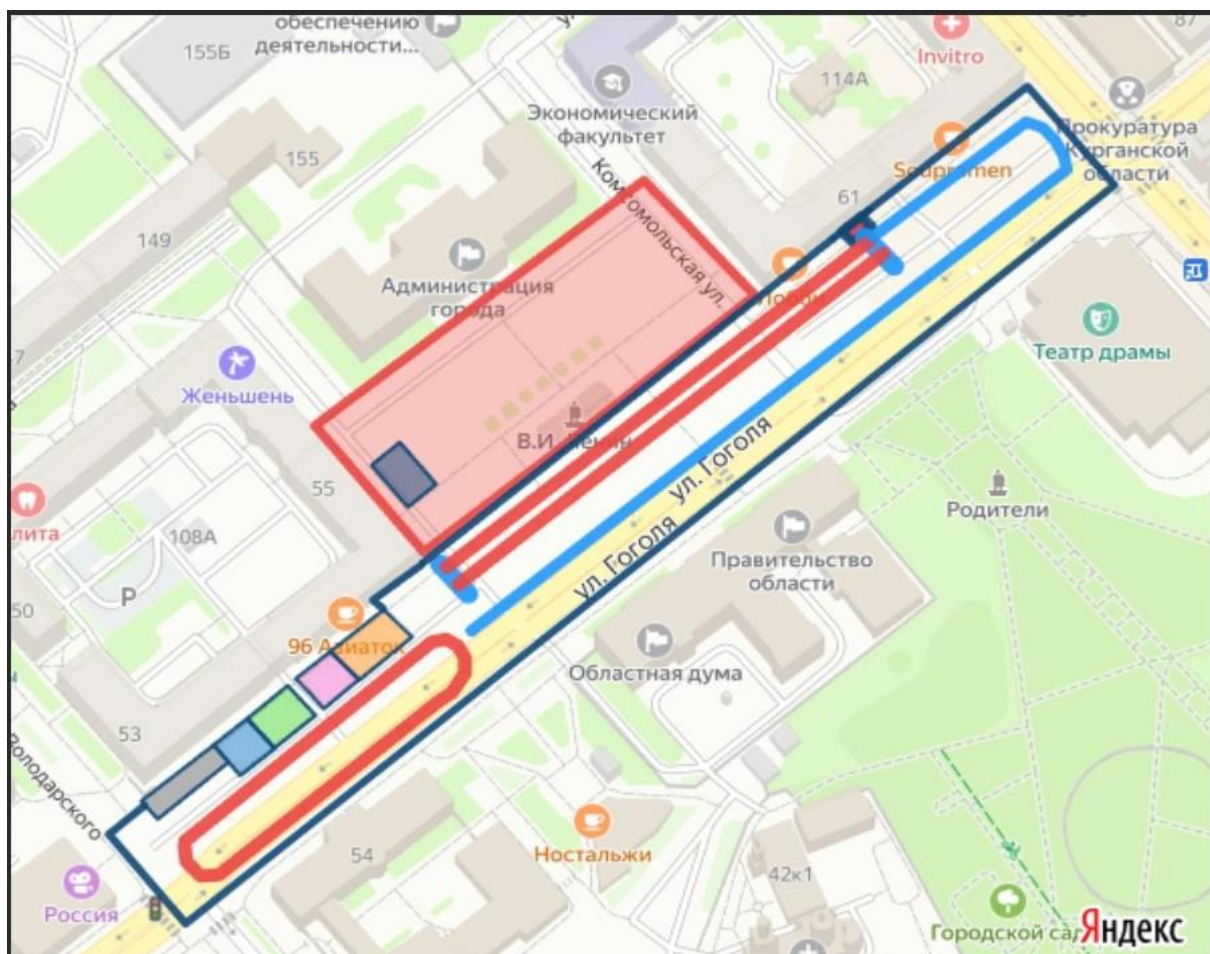

28 июня 2026 г., воскресенье - 2 день соревнований

Используется местное время.

Место проведения: г. Курган, ул. Бурова – Петрова (участок от ул. Сибирской до ул. Омской).

- 08:30 – 09:00 Выдача стартовых номеров. Офис соревнований, г. Курган, ул. Бурова Петрова (участок от ул. Сибирской до ул. Омской).
- 09:00 – 09:40 Выдача лыжероллеров на официальную тренировку. Лыжероллеры эстафета (2 чел. x 2,5 км) x 3; девушки 15 – 16 лет, 17-18 лет, юноши 15 – 16 лет; 17 – 18 лет.
- 09:45 – 09:55 Выдача лыжероллеров на квалификацию. Лыжероллеры - эстафета (2 чел. x 2,5 км) x 3 девушки 15 – 16 лет, 17-18 лет.
- 10:00 Квалификация. Лыжероллеры - эстафета (2 чел. x 2,5 км) x 3 девушки 15 – 16 лет, 17-18 лет.
- 11:00 Квалификация. Лыжероллеры - эстафета (2 чел. x 2,5 км) x 3 юноши 15 – 16 лет, 17-18 лет.
- 11:50 Выдача стартовых номеров и стартовых протоколов на финальные забеги.
- 12:00 Лыжероллеры - эстафета (2 чел. x 2,5 км) x 3, девушки 15 – 16 лет;
- 13:00 Лыжероллеры - эстафета (2 чел. x 2,5 км) x 3, девушки 17 – 18 лет;
- 14:00 Лыжероллеры - эстафета (2 чел. x 2,5 км) x 3, юноши 15 – 16 лет;
- 15:00 Лыжероллеры - эстафета (2 чел. x 2,5 км) x 3, юноши 17 – 18 лет;
- 16:00 Официальная церемония награждения.
- 17:00 Выдача итоговых протоколов.
Место проведения: г. Курган, Пичугина, д.6, гостиница «Воробьевы горы», конференц-зал 13 этаж

- Красный прямоугольник - зона зрителей;
- Две красные линии - трасса для спринта;
- Хронометраж на финише, где цифры 61 на доме;
- Синяя линия - зона торможения после финиша, возврат в зону старта и разминки;
- Красный овал – зона разминки для спортсменов;
- Маленькие прямоугольники - офис соревнований, раздевалки для юношей и девушек, выдача лыжероллеров, биотуалеты. Между светло-зелёным и светло-фиолетовым прямоугольниками вход-выход для спортсменов, тренеров, представителей команд;
- В зрительской зоне тёмно-синий участок - зона сцены награждение и открытия соревнований.