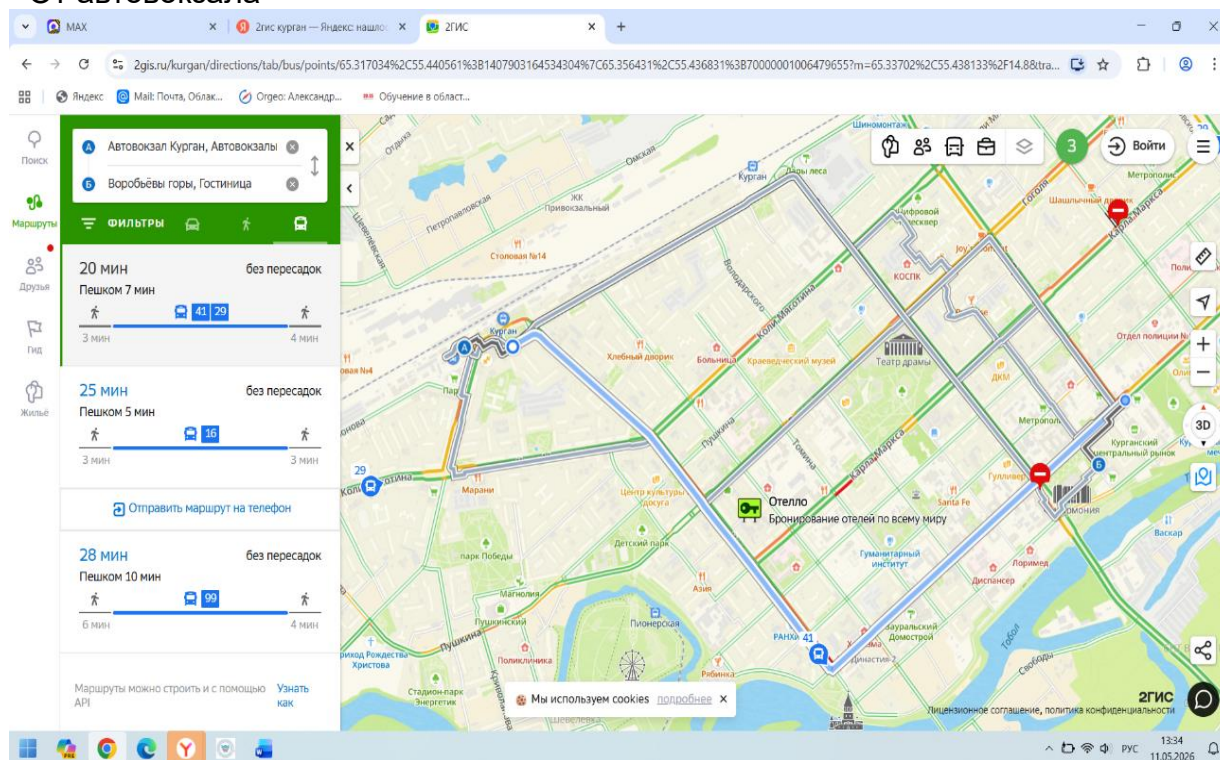

От автовокзала

Регламент Всероссийских соревнований по лыжным гонкам (лыжероллеры):

26 июня 2026 г., пятница – День приезда

Используется местное время.

- 11:00 – 12:00 Заседание судейской коллегии. Место проведения по адресу: г.Курган, ул. Пичугина, д. 6, гостиница «Воробьевы горы», конференц-зал 13 этаж.
- 12:00 – 16:00 Комиссия по допуску участников соревнований. Место проведения г. Курган, ул. Пичугина, д. 6, гостиница «Воробьевы горы», зал (банкетный холл) 1 этаж.
- 16:00 – 17:30 Официальная тренировка, лыжероллеры 0,2 км - спринт. Место проведения г. Курган, пл. имени В.И. Ленина.
- 18:00 – 19:00 Совещание представителей команд. Место проведения: г. Курган, Пичугина, д. 6, гостиница «Воробьевы горы», конференц-зал 13 этаж.

27 июня 2026 г., суббота – 1 день соревнований

Используется местное время.

Место проведения: г. Курган, пл. имени В.И. Ленина

- 08:30 – 09:00 Выдача стартовых номеров. Офис соревнований, г. Курган, пл. имени В.И. Ленина.
- 09:00 – 09:35 Выдача лыжероллеров на официальную тренировку.
- 09:00 – 09:40 Официальная тренировка. Лыжероллеры 0,2 км - спринт; девушки 15 – 16 лет, 17 – 18 лет; юноши 15 – 16 лет, 17 – 18 лет.
- 09:45 – 09:55 Выдача лыжероллеров на квалификацию лыжероллеры 0,2 км - спринт.
- 10:00 Квалификация лыжероллеры 0,2 км - спринт девушки 15 – 16 лет, 17 – 18 лет.
- 10:30 Квалификация лыжероллеры 0,2 км - спринт юноши 15 – 16 лет, 17 – 18 лет.
- 11:30 – 11:45 Совещание представителей команд, выдача стартовых номеров.
- 11:30 – 11:55 Выдача лыжероллеров. Официальная тренировка (Четвертьфиналы, полуфиналы, финалы (девушки, юноши).