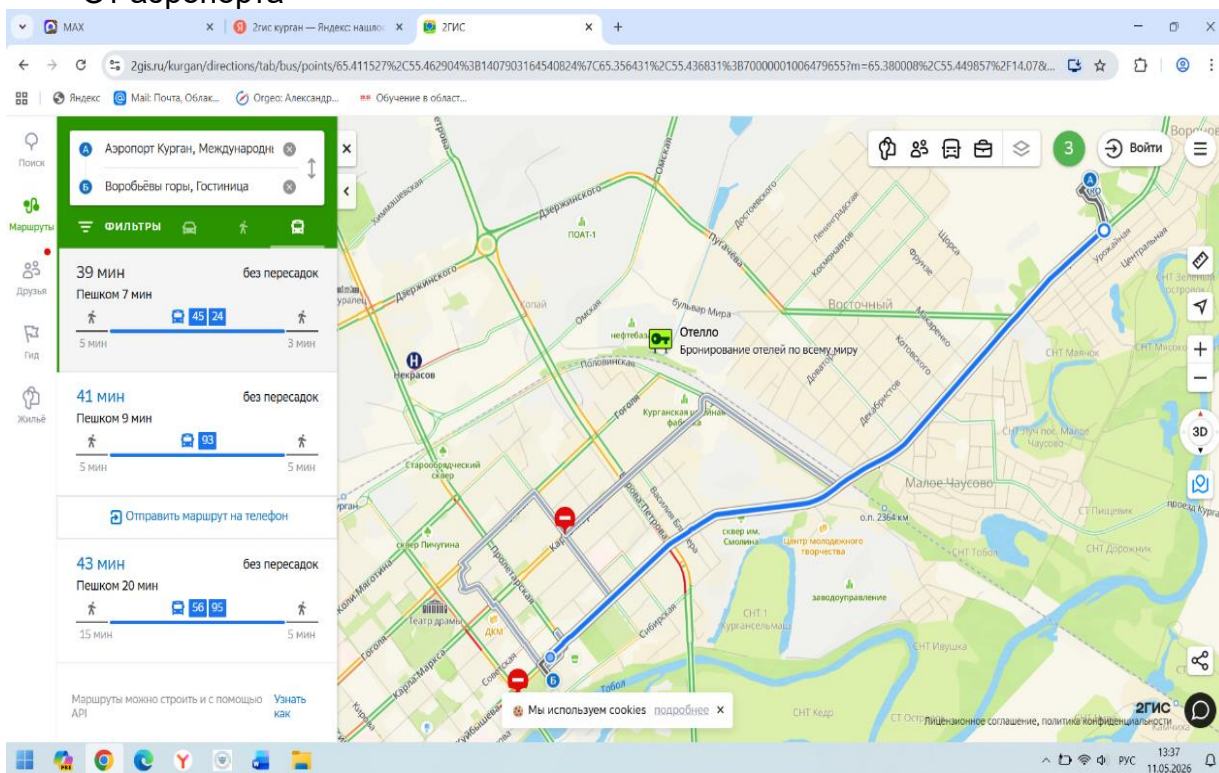

Офис соревнований:

г. Курган, Пичугина, д.6, гостиница «Воробьевы горы»

Как добраться:

От аэропорта