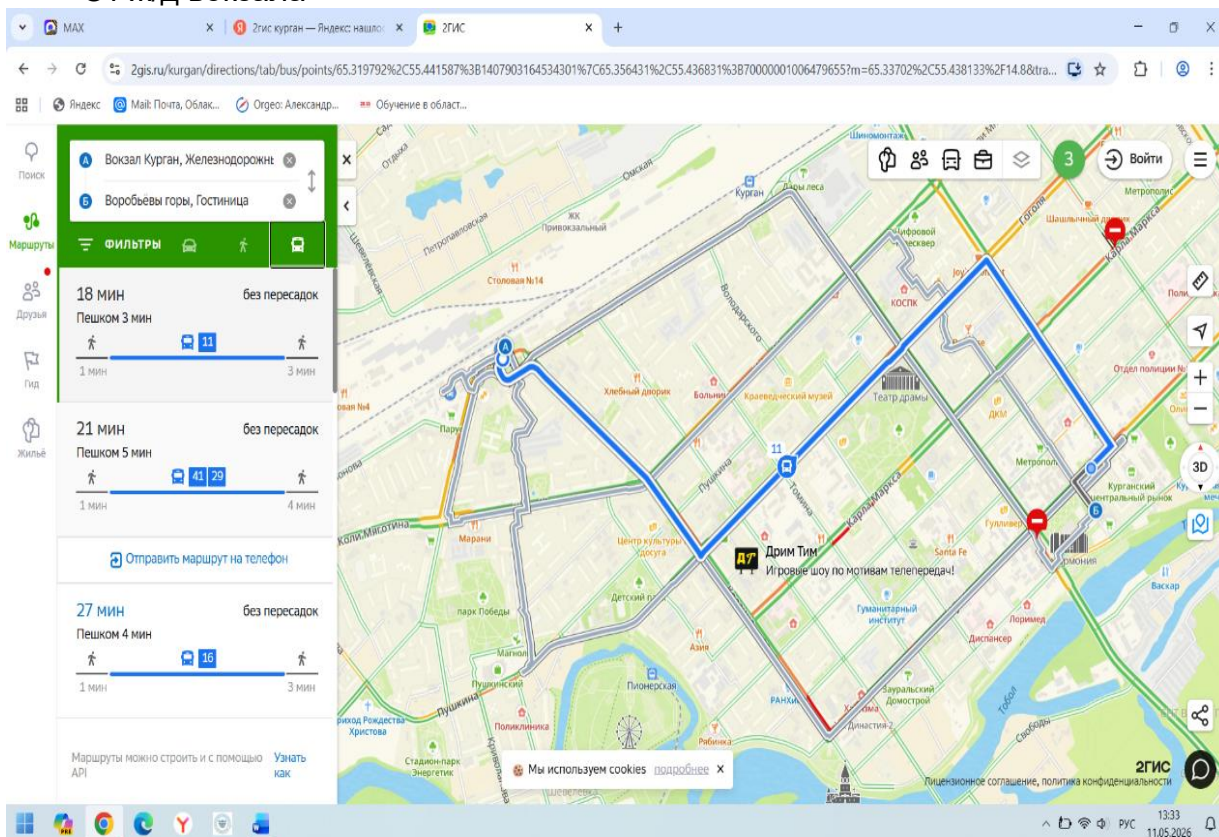

От ж/д вокзала