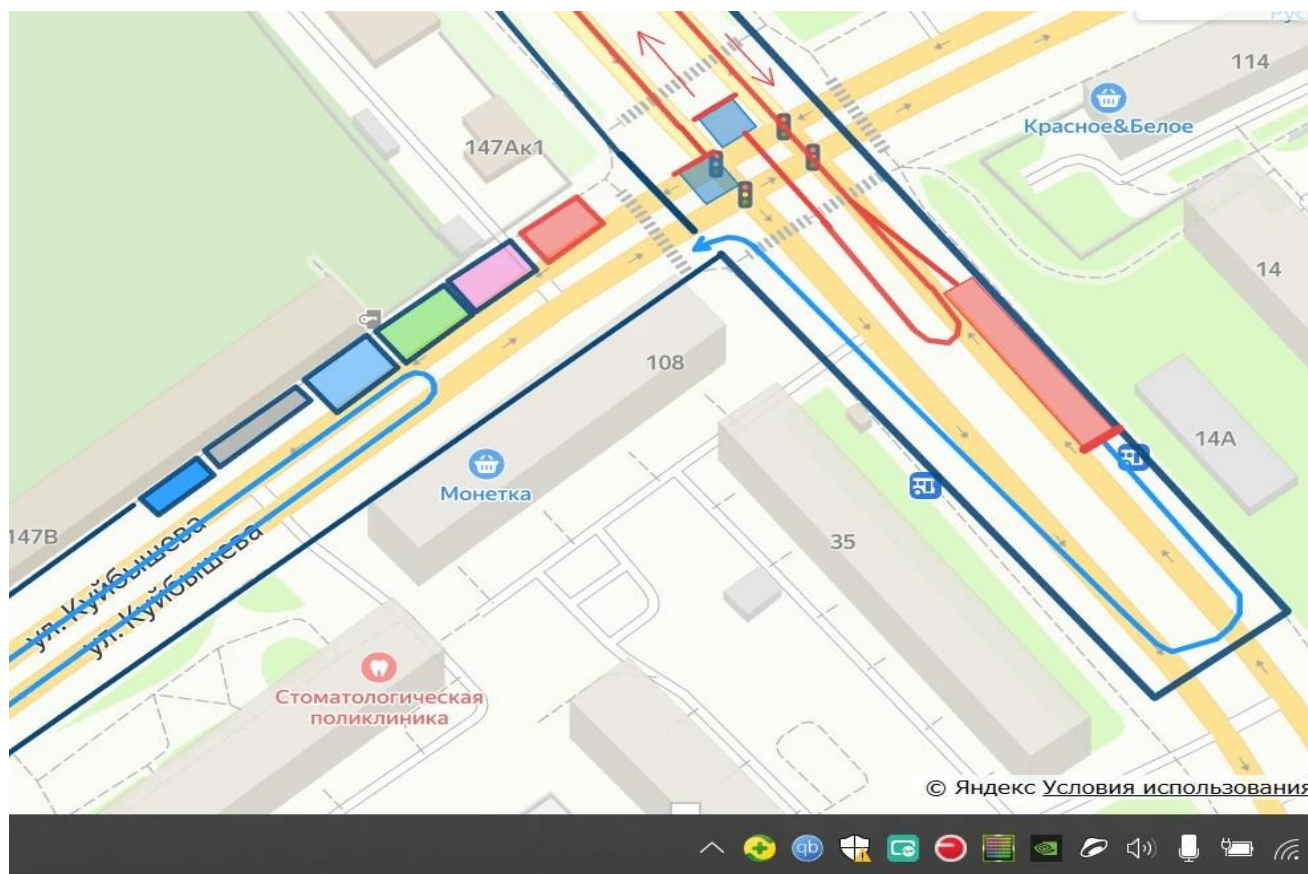

29 июня 2026 г., воскресенье - день отъезда

**Соревнования проводятся на лыжероллерах фирмы «ELVA»
Официальный представитель Компании «Эльва-спорт»
Павел Никулин тел: 8-912-826-16-10**

Схемы трасс:

1) Курганская область, г. Курган, пл. имени В.И. Ленина

- Красный прямоугольник - зона зрителей;
- Две красные линии - трасса для спринта;
- Хронометраж на финише, где цифры 61 на доме;
- Синяя линия - зона торможения после финиша, возврат в зону старта и разминки;
- Красный овал – зона разминки для спортсменов;
- Маленькие прямоугольники - офис соревнований, раздевалки для юношей и девушек, выдача лыжероллеров, биотуалеты. Между светло-зелёным и светло-фиолетовым прямоугольниками вход-выход для спортсменов, тренеров, представителей команд;
- В зрительской зоне тёмно-синий участок - зона сцены награждение и открытия соревнований.

2) Курганская область, г. Курган, ул. Бурова – Петрова (участок от ул. Сибирской до ул. Омской).

- Направление движения по часовой стрелке;
- Красная линия – трасса для эстафеты;
- Синяя – зона разминки для спортсменов.

Зона передачи и финиша эстафеты

- Направление движения по часовой стрелке;
- Красная линия – трасса для эстафеты;
- Маленькие прямоугольники - офис соревнований, раздевалки для юношей и девушек, выдача лыжероллеров, биотуалеты;
- Синяя линия - зона торможения после финиша и возврат в зону разминки;
- Синяя линия на ул. Куйбышева – зона разминки