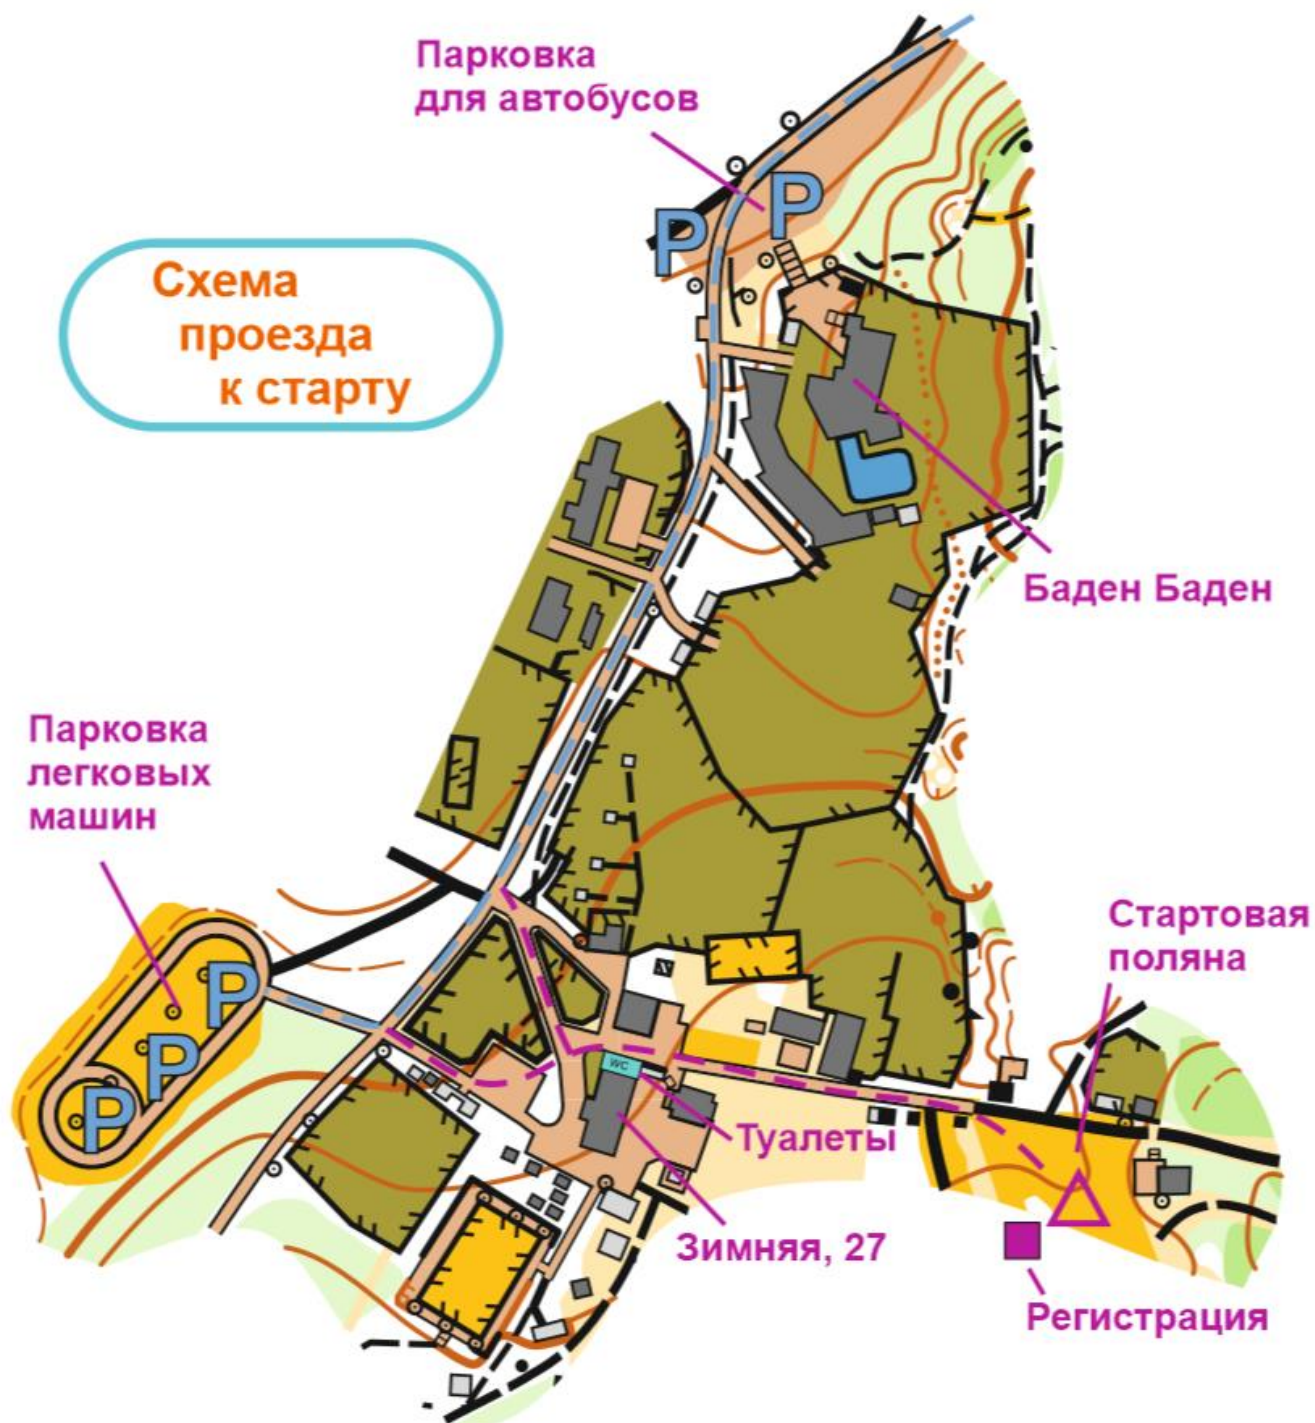

РОССИЙСКИЙ АЗИМУТ 2026

РЕГИОНАЛЬНЫЙ
ЭТАП ВСЕРОССИЙСКИХ
МАССОВЫХ
СОРЕВНОВАНИЙ
ПО СПОРТИВНОМУ
ОРИЕНТИРОВАНИЮ

место:

г. Екатеринбург

ГЛК «Уктус»

ул. Зимняя, 27

17
МАЯ

ТЕХНИЧЕСКАЯ ИНФОРМАЦИЯ

Дисциплина: «Кросс-Выбор» (0830121811Я)

1. Место проведения: Свердловская область, г. Екатеринбург, Чкаловский район, ул. Зимняя, 27, ГЛК «Уктус» (см. место старта на схеме и на оргео)

2. Схема проезда к старту: