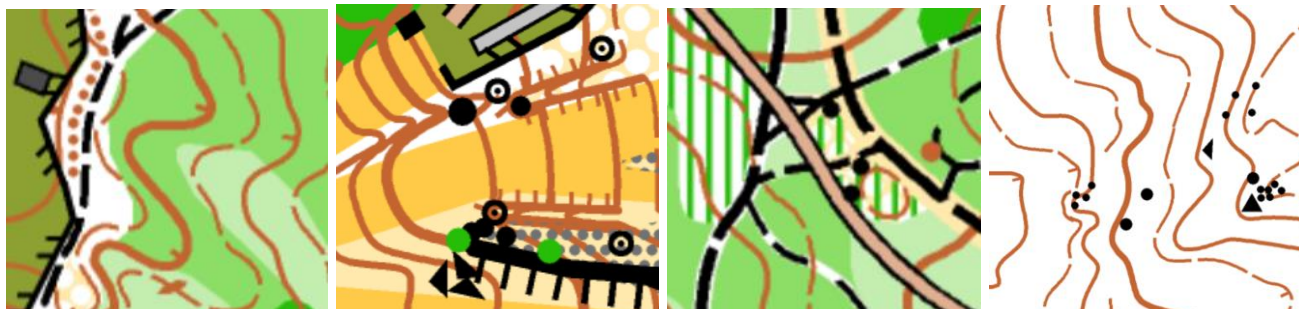

Вещи можно будет оставить на старте, судьи после старта вернут их на считывание.

Обращаем ваше внимание: вход на лыжную базу осуществляется со стороны улицы Прониной. Выход на старт осуществляется через калитку в заборе

6. Местность: пересеченная, рельеф средних и мелких форм, развитая сеть дорог и троп. Лес хвойный, смешанный, в основном заросший подлеском.

7. Карта: полноцветная, масштаб (см.табл.), сечение рельефа 5м. Карта отредактирована осенью 2024 года. Формат карты – А4, в файле.

Пример карты

- - Костровище
- - Опора канатной дороги
- - Столб
- × - Шалаш, скамейка, ловушка для фрисби
- - Глубокая яма

!!! Могут встречаться пропашки и мотоциклетные тропы, не нарисованные в карте !!!

Дистанции Длинная, Средняя, Короткая, Детская – обычные дистанции в дисциплине: кросс-классика

Дистанция Длинная Hard – на ней будут присутствовать различные задания:

- Островки
- Нитка, на которой будут стоять КП
- Бег чисто по рельефу
- Азимутальные перегоны по белой карте
- Белые круги внутри КП