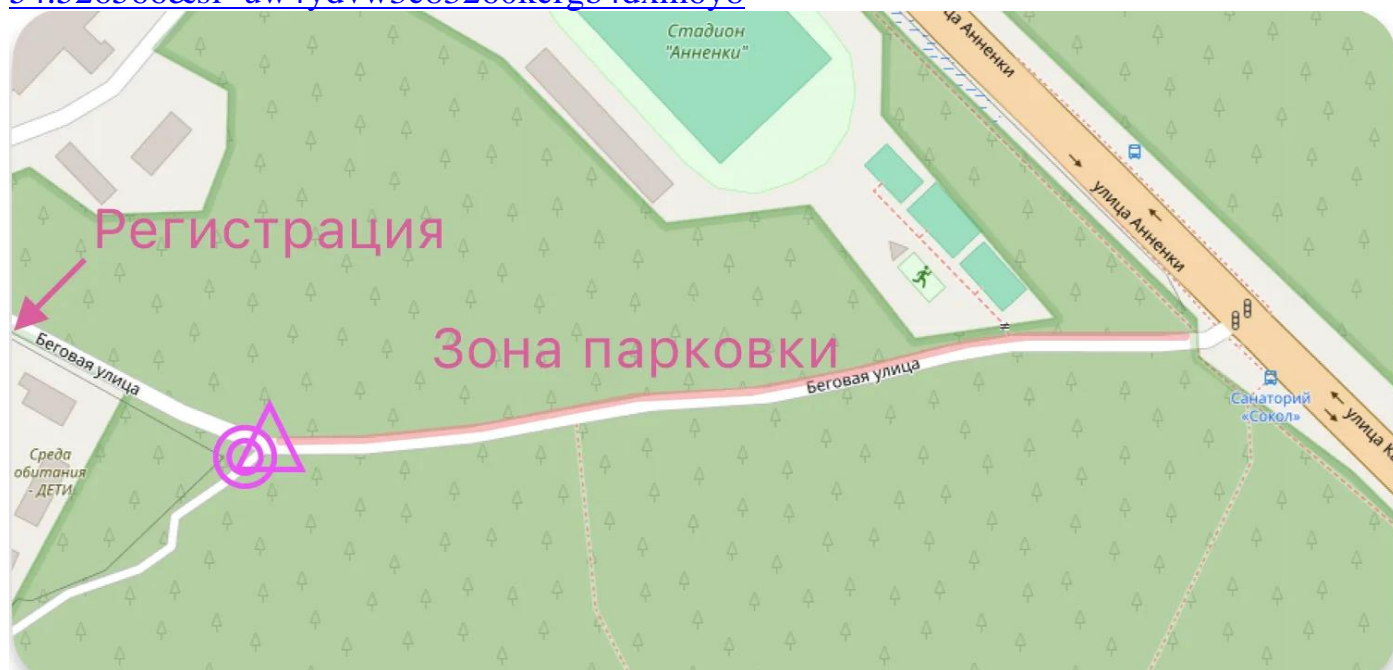

# ИНФОРМАЦИОННЫЙ БЮЛЛЕТЕНЬ

Тренировка по спортивному ориентированию 7 апреля 2026 года

**Полигон:** СОКОЛ.

**Место старта:**

<https://yandex.ru/navi?whatshere%5Bzoom%5D=18&whatshere%5Bpoint%5D=36.170583,54.526566&si=uw4ydvw3c83260kcr gb4dxm6y8>