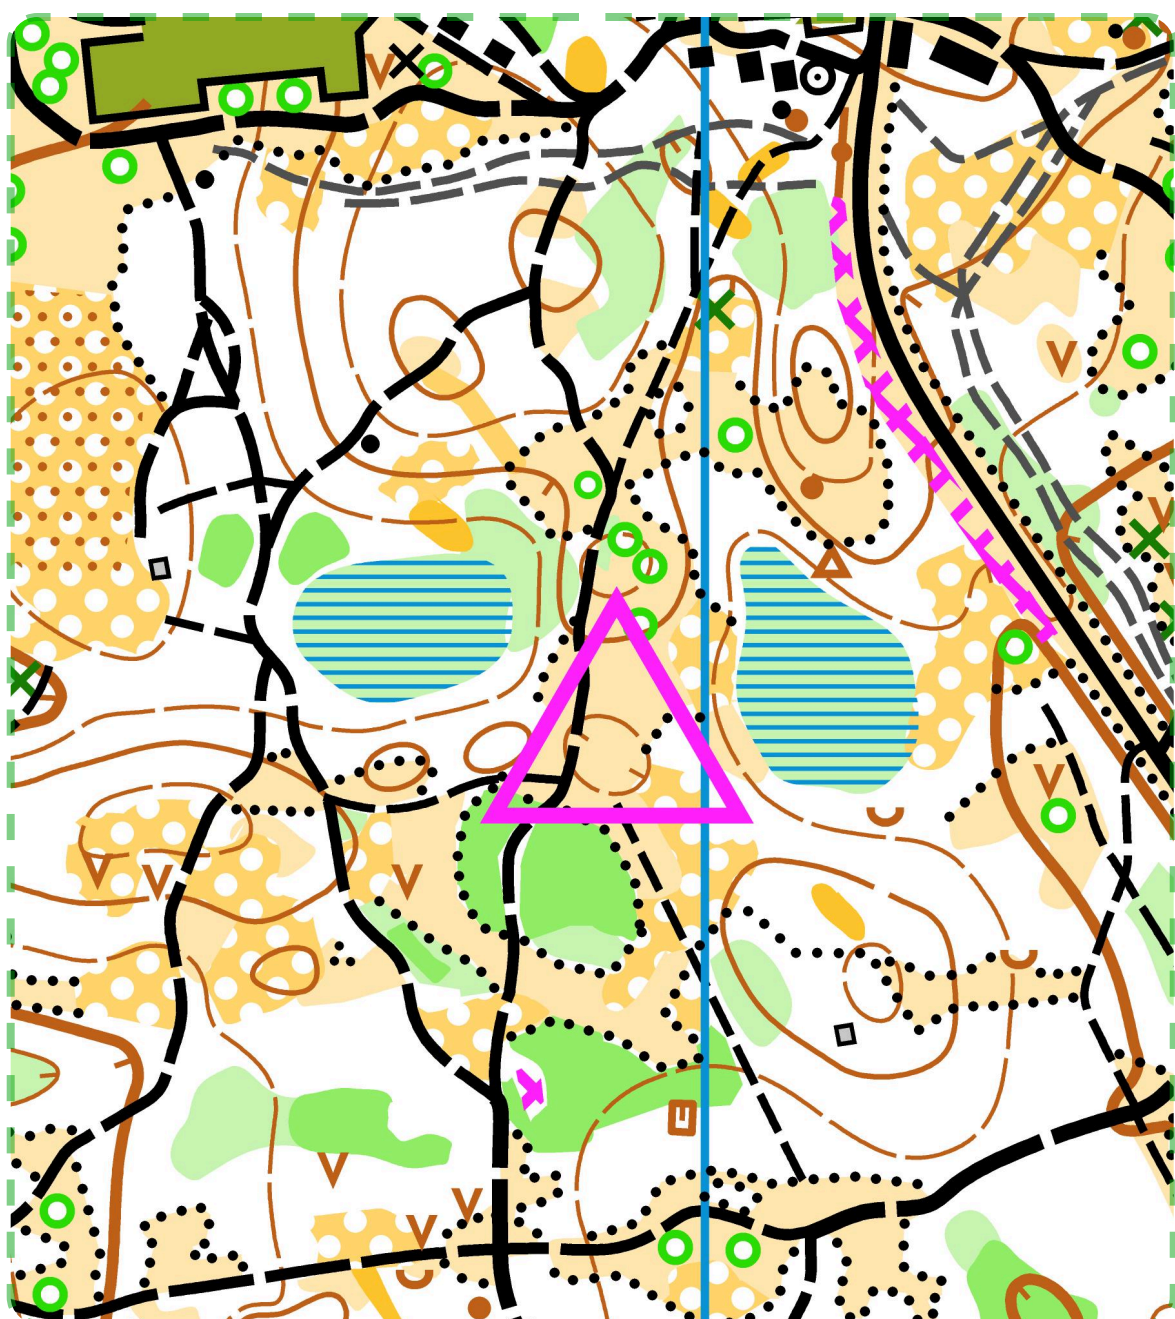

Группа ДТР стартует по стартовой станции с 21:30 до 22:00.

Информация о карте и дистанции

Карта - составлена в 2019 г., последняя корректировка была произведена в июне 2026 года. Для герметизации карты на старте будут предложены файлы.

Отметка - электронная, система Sportident.

Нумерация КП - дублированная. Легенды КП впечатаны в карту.

Масштаб карты - 1: 5000, сечение рельефа–2,5 м, Формат А4.

Контрольное время - для групп ДТР и МЖ-14 - 1 час, для остальных групп - 1,5 часа.

Аварийный азимут - 45 градусов (северо-восток).

МЕМОРИАЛ АННЫ АРИСТОВОЙ

Предварительные параметры дистанций

Группа	Длина, км	Кол-во КП	Вид рассеивания	Время старта
ДТР	1,7	8	-	21:30-22:00 (по стартовой станции)
Ж14	2,7	12	«Бабочка»	21:30
Ж17	3,6	16		21:40
Ж21	4,2	18		22:00
Ж40	3,6	16		21:50
М14	3,0	14		21:30
М17	4,2	18		21:40
М21	4,7	21		22:00
М40	4,2	18		21:50

Место старта/ финиша