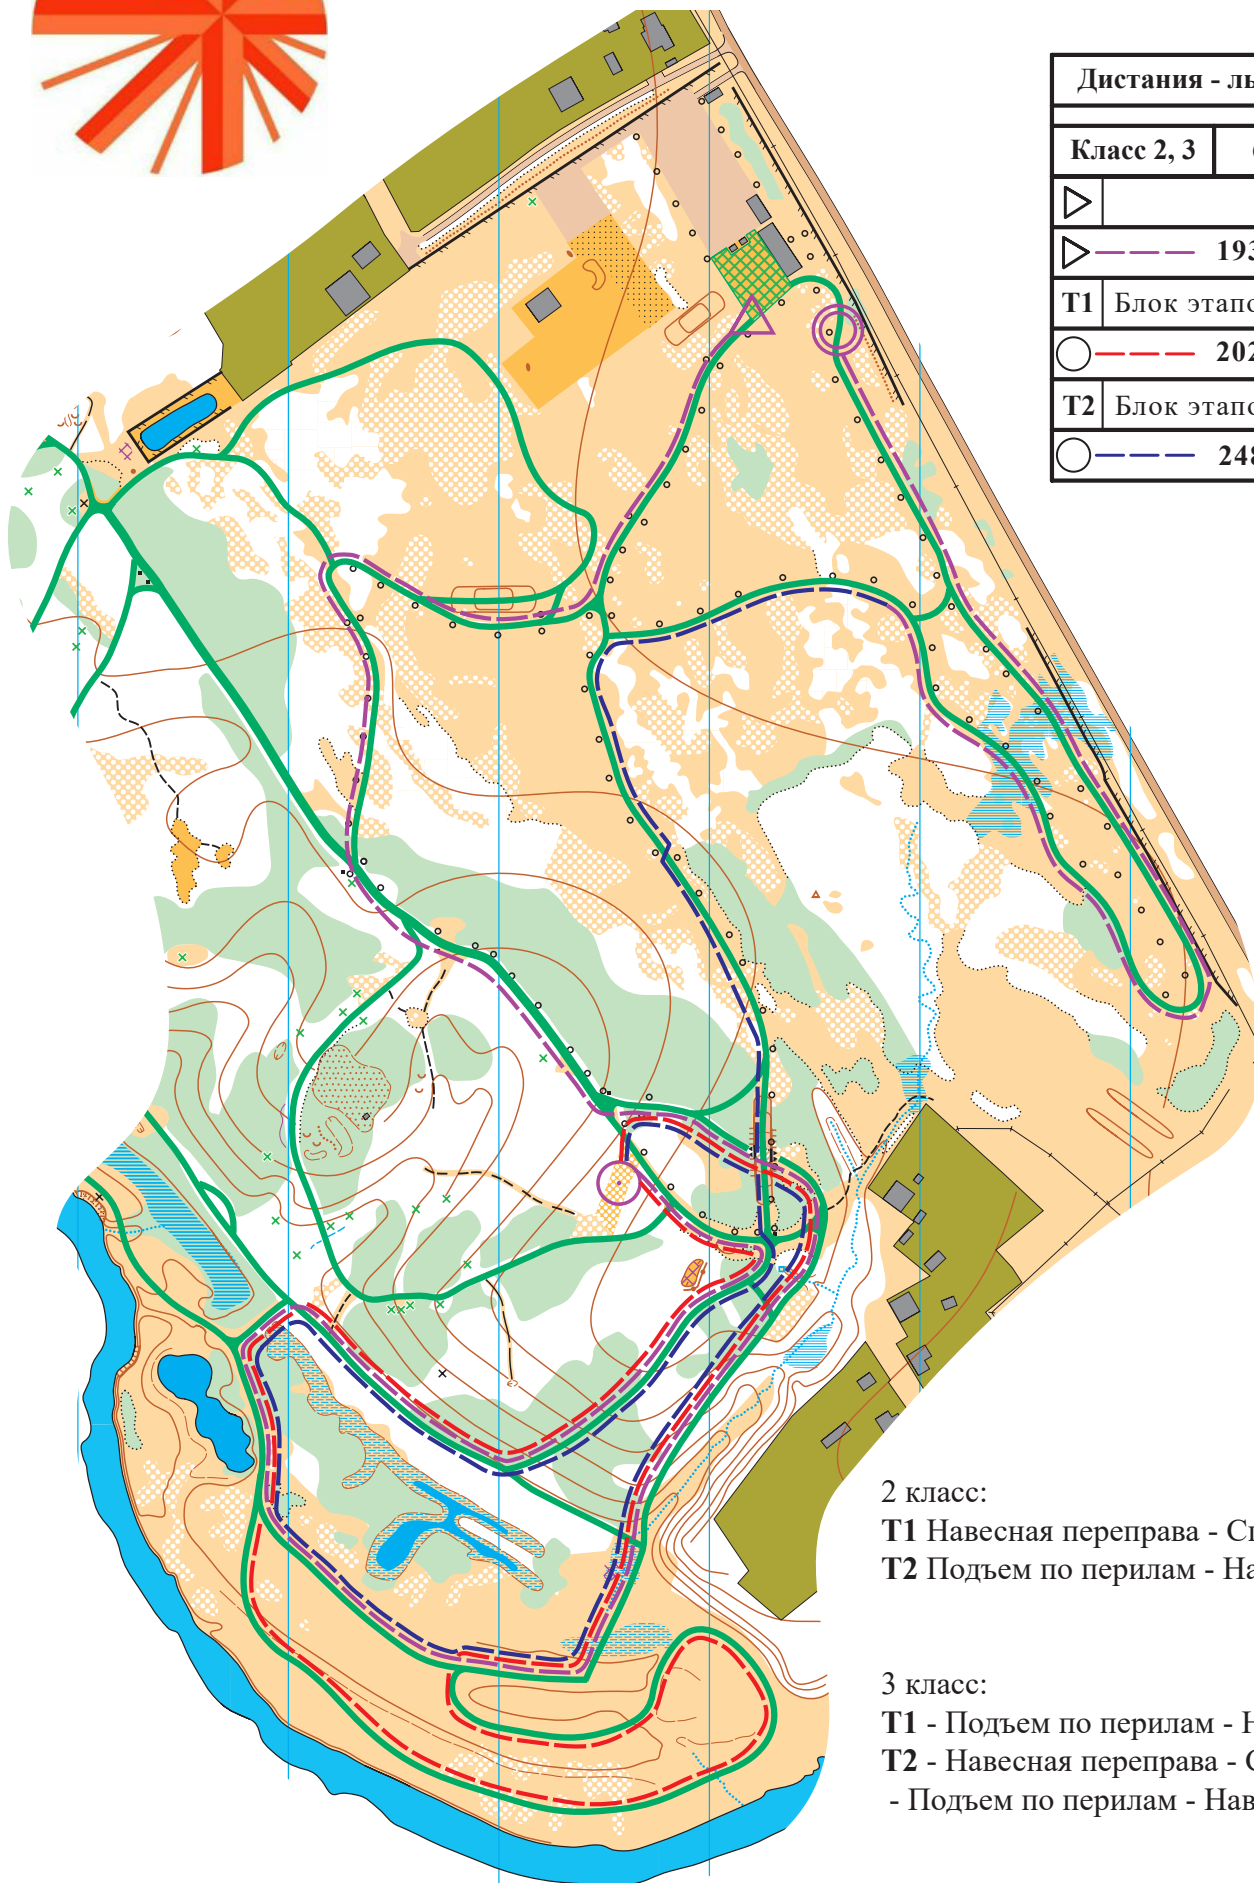

Первенство Ивановской области по спортивному туризму на лыжных дистанциях 21 марта 2026 года

Дистанция - лыжная (длинная)		
Класс 2, 3	6,4 km	
▷		
▷	1930 m	→ ○
T1	Блок этапов	
○	2020 m	→ ○
T2	Блок этапов	
○	2480 m	→ ⊙

2 класс:

- T1 Навесная переправа - Спуск по перилам
- T2 Подъем по перилам - Навесная переправа

3 класс:

- T1 - Подъем по перилам - Навесная переправа
- T2 - Навесная переправа - Спуск по перилам
- Подъем по перилам - Навесная переправа