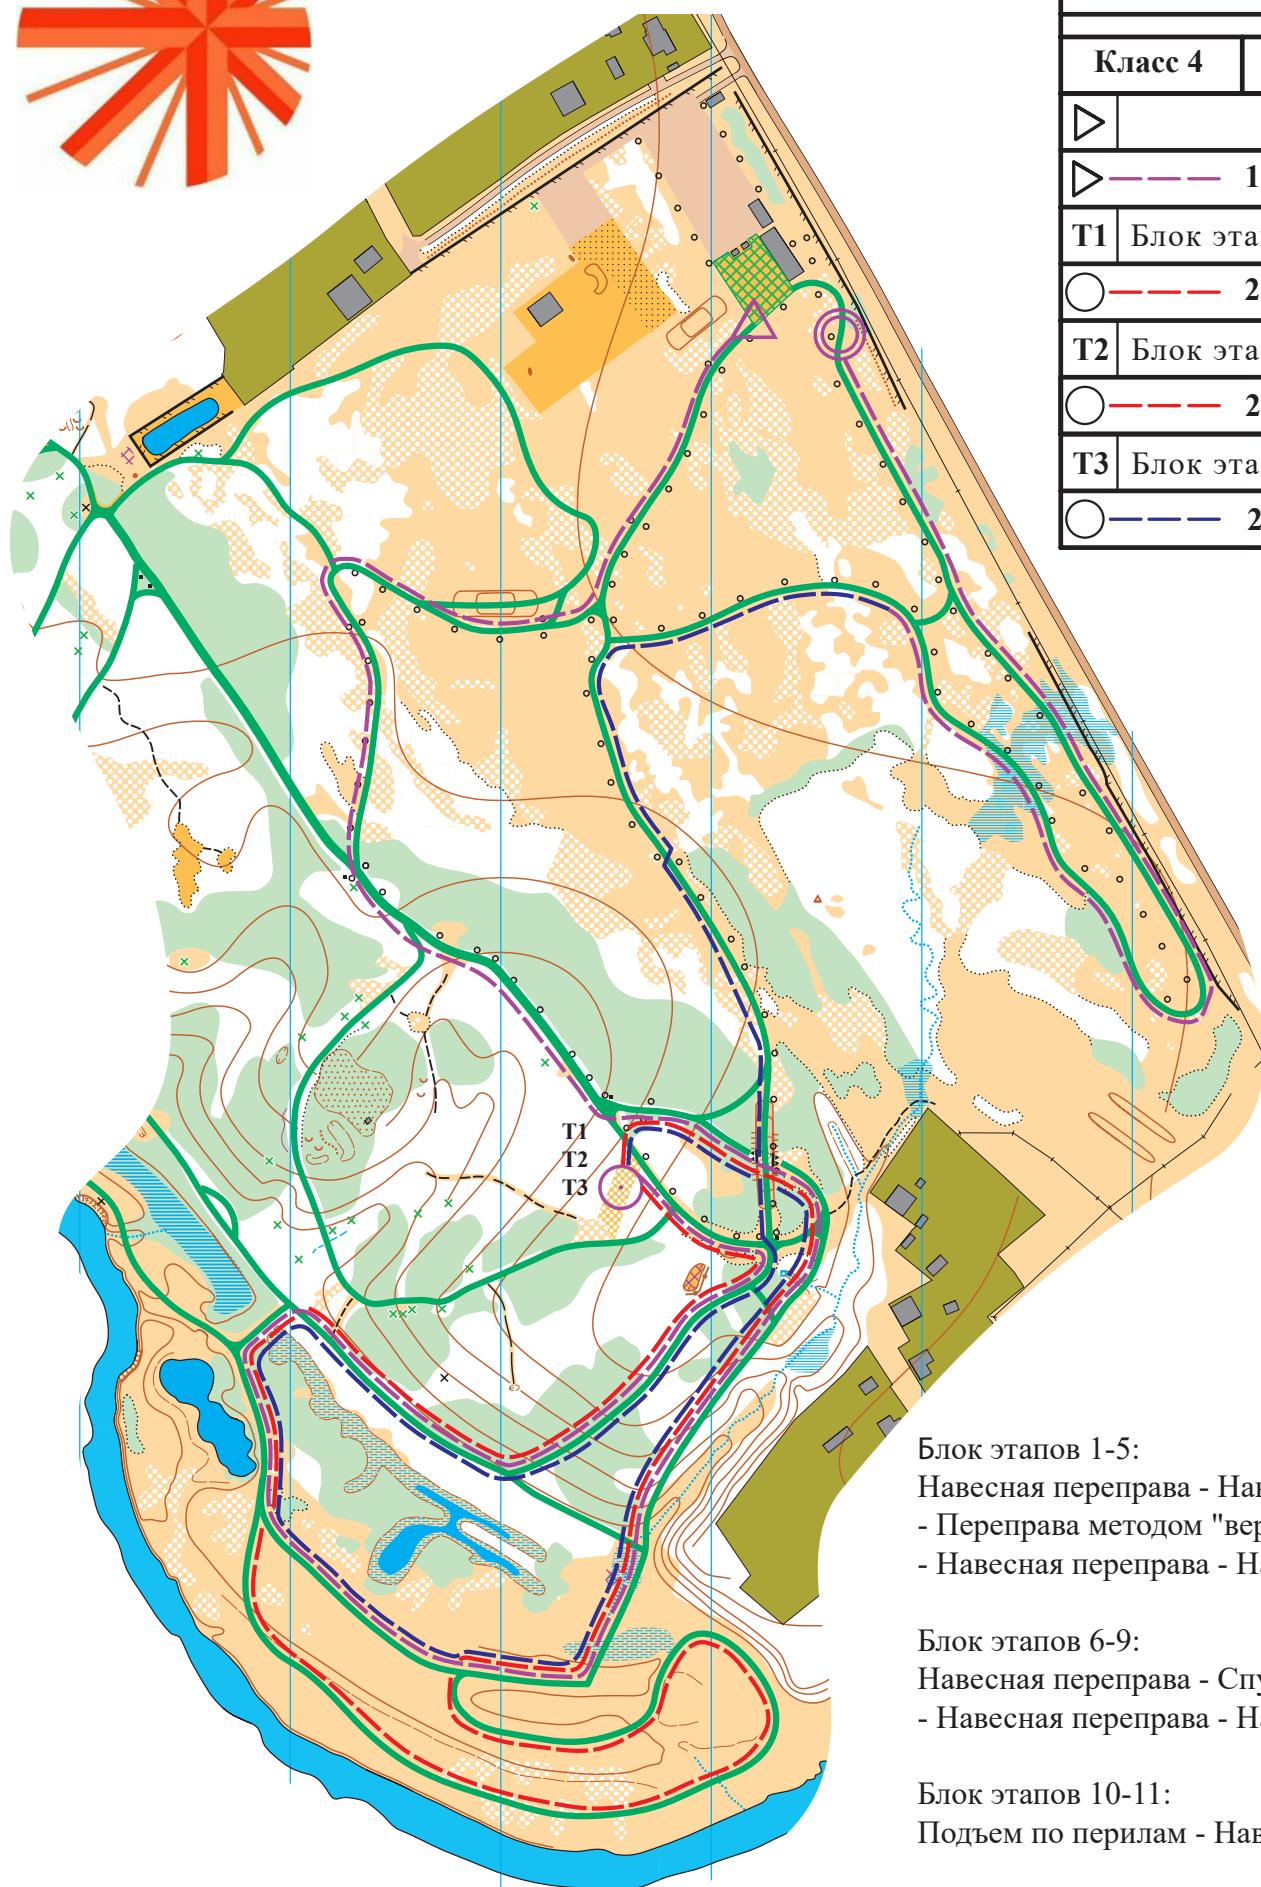

Чемпионат Ивановской области по спортивному туризму на лыжных дистанциях 21 марта 2026 года

Дистанция - лыжная (длинная)		
Класс 4	8,6 km	
▷		
▷	1930 m	→○
T1	Блок этапов 1-5	
○	2020 m	→○
T2	Блок этапов 6-9	
○	2020 m	→○
T3	Блок этапов 10-11	
○	2480 m	→◎

Блок этапов 1-5:
 Навесная переправа - Навесная переправа
 - Переправа методом "вертикальный маятник"
 - Навесная переправа - Навесная переправа.

Блок этапов 6-9:
 Навесная переправа - Спуск по перилам
 - Навесная переправа - Навесная переправа.

Блок этапов 10-11:
 Подъем по перилам - Навесная переправа