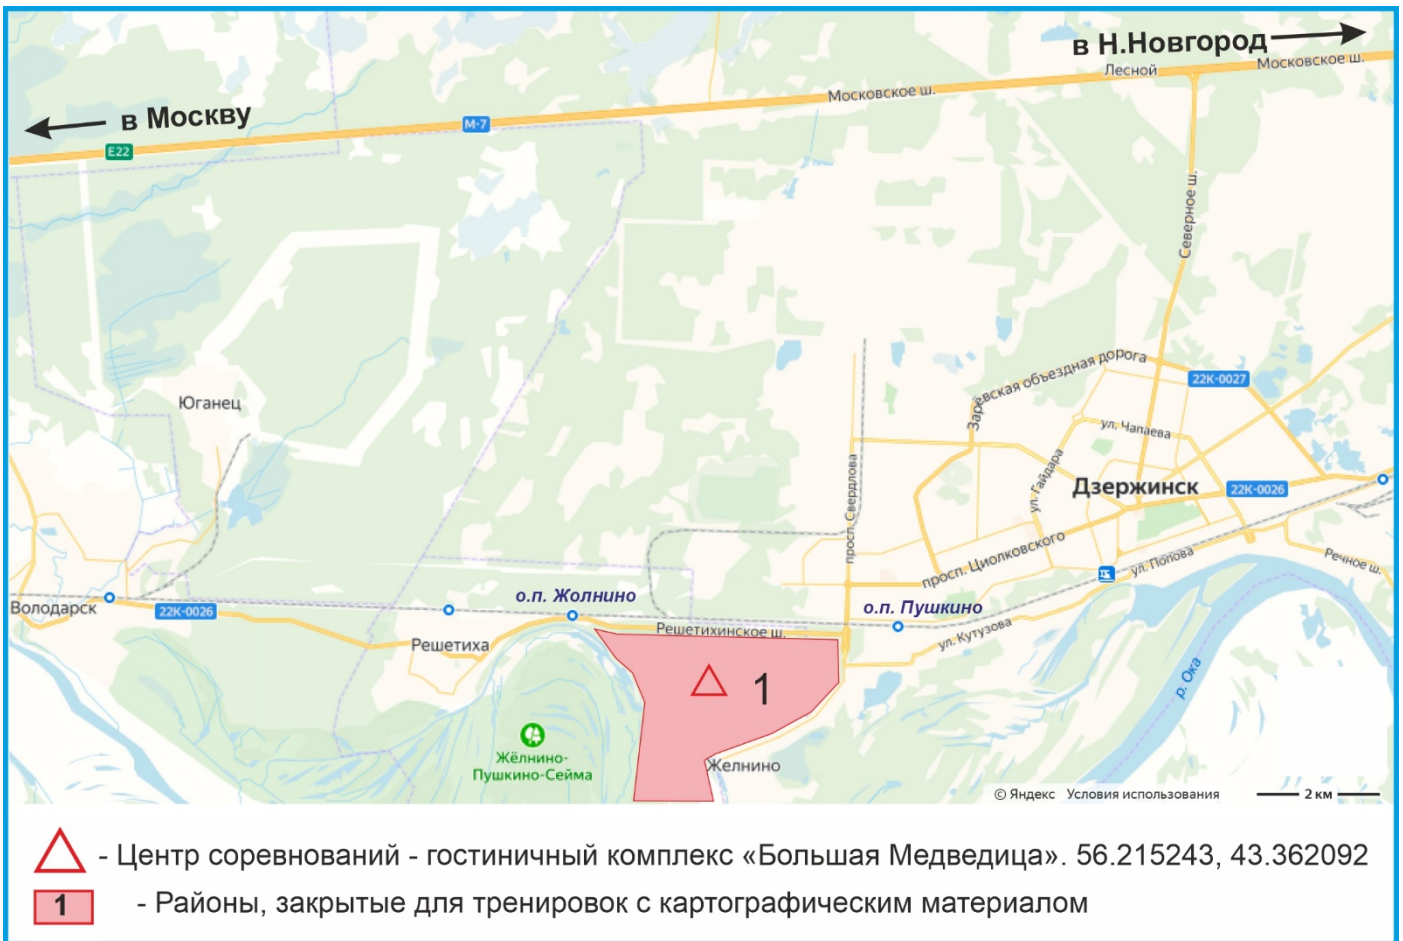

ВОЗМОЖНОСТИ ПРОВЕДЕНИЯ ТРЕНИРОВОК И СБОРОВ:

Любые тренировочные сборы с использованием картографического материала должны быть согласованы с организаторами соревнований. Почта для связи orientnn@yandex.ru.