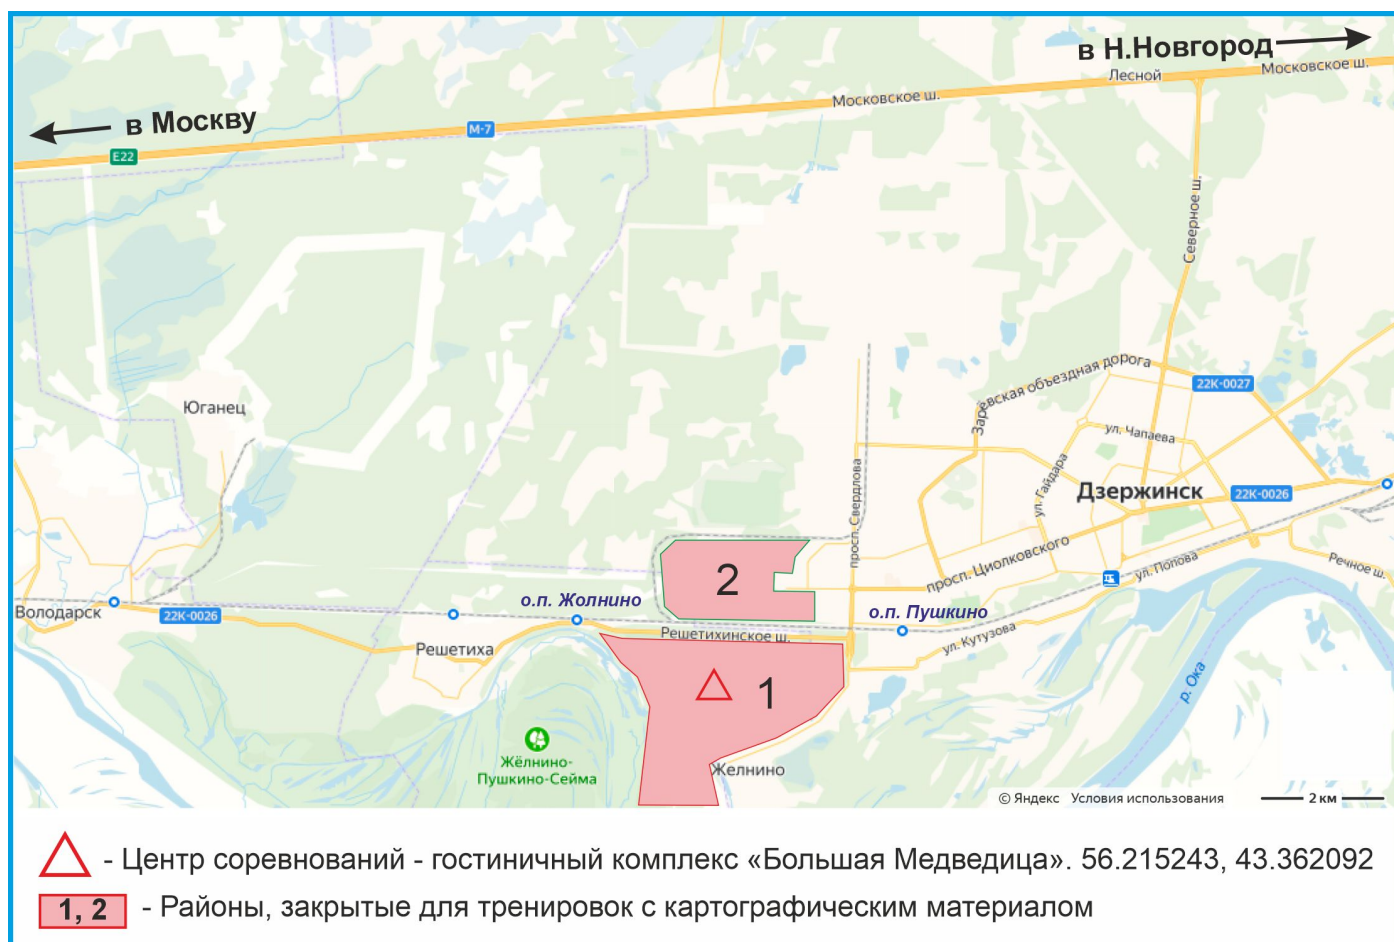

Юниорки (до 24 лет)	9-10 км 17 кп	14-15 км 30 кп	4-5 км 10 кп
Юниоры (до 21 года)	10-11 км 20 кп	14-15 км 30 кп	5-6 км 11 кп
Юниорки (до 21 года)	9-9,5 км 17 кп	11-12 км 25 кп	4-5 км 10 кп
Юноши (до 18 лет)	9-10 км 17 кп	11-12 км 25 кп	4-5 км 10 кп
Девушки (до 18 лет)	7-7,5 км 14 кп	8,5-9,5 км 17 кп	4-5 км 9 кп
Юноши (до 15 лет)	4-5 км 12 кп	6-7 км 14 кп	3-4 км 8 кп
Девушки (до 15 лет)	3-4 км 9 кп	5-6 км 12 кп	3-4 км 7 кп
Мужчины	11-12 км 21 кп	17-18 км 35 кп	5-6 км 11 кп
Женщины	9-10 км 17 кп	14-15 км 30 кп	4-5 км 10 кп

РАЙОНЫ, ЗАКРЫТЫЕ ДЛЯ ТРЕНИРОВОК С КАРТМАТЕРИАЛОМ:

1. Лесной массив пос.Желнино - б/о ГК «Большая Медведица» - о/л «Энергетик»;
2. Лесной массив микрорайона «Западный» г.Дзержинска, на север от ж/д Москва-Н. Новгород.

ВОЗМОЖНОСТИ ПРОВЕДЕНИЯ ТРЕНИРОВОК И СБОРОВ:

Любые тренировочные сборы с использованием картографического материала должны быть согласованы с организаторами соревнований. Почта для связи orientnn@yandex.ru.