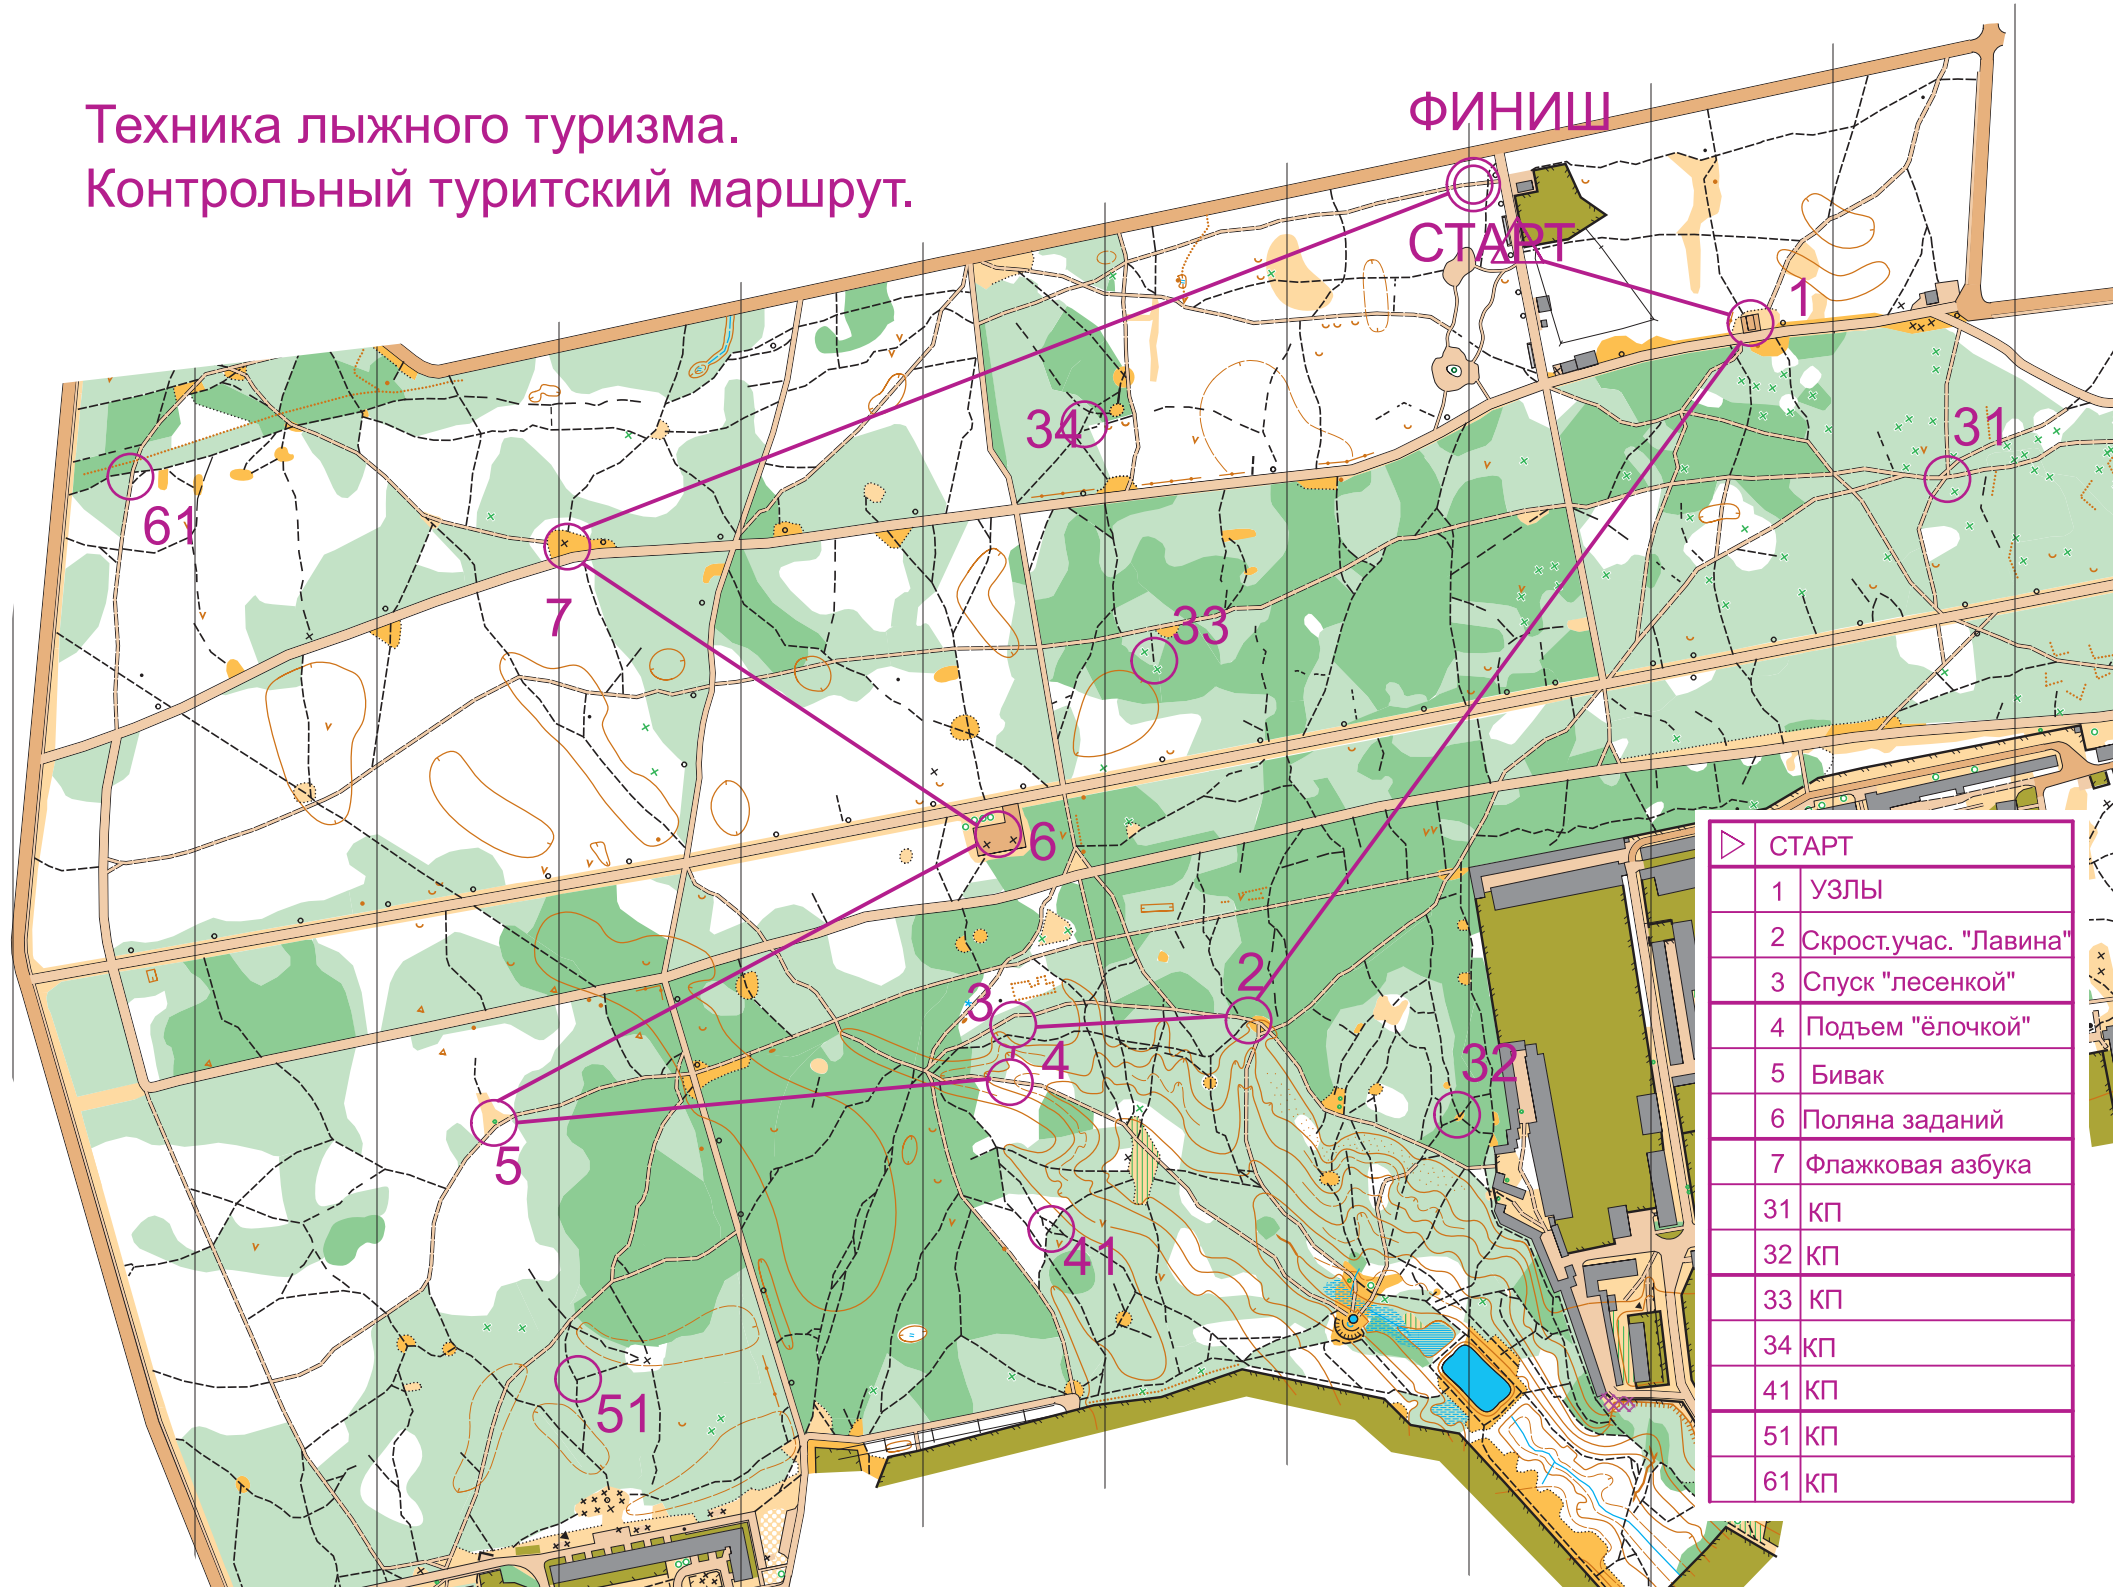

# Техника лыжного туризма. Контрольный туристский маршрут.

▷	СТАРТ
1	УЗЛЫ
2	Скрост.учас. "Лавина"
3	Спуск "лесенкой"
4	Подъем "ёлочкой"
5	Бивак
6	Поляна заданий
7	Флажковая азбука
31	КП
32	КП
33	КП
34	КП
41	КП
51	КП
61	КП