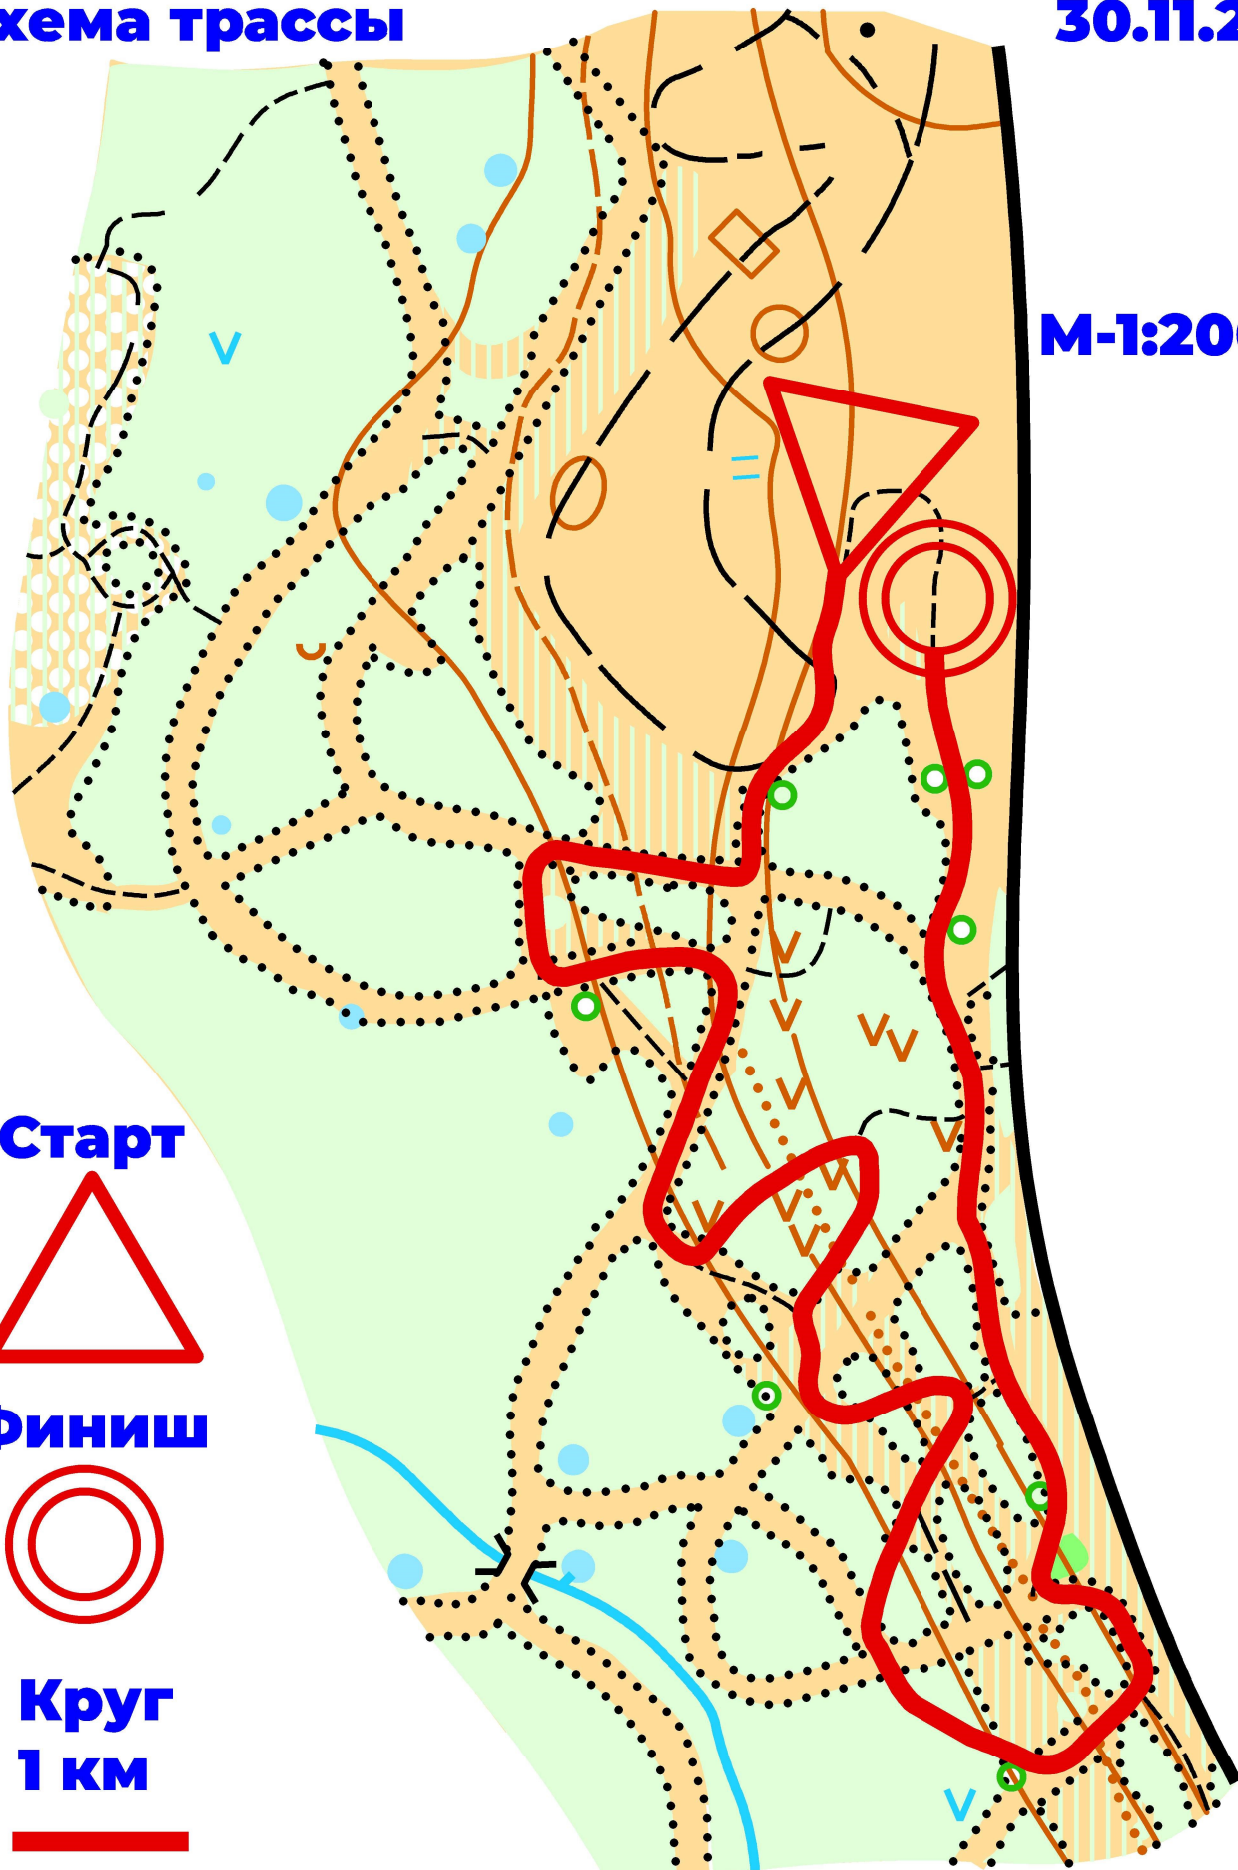

Первенство Киришского района по бегу по пересеченной местности

Схема трассы

30.11.24

M-1:2000

Старт

Финиш

Круг
1 км