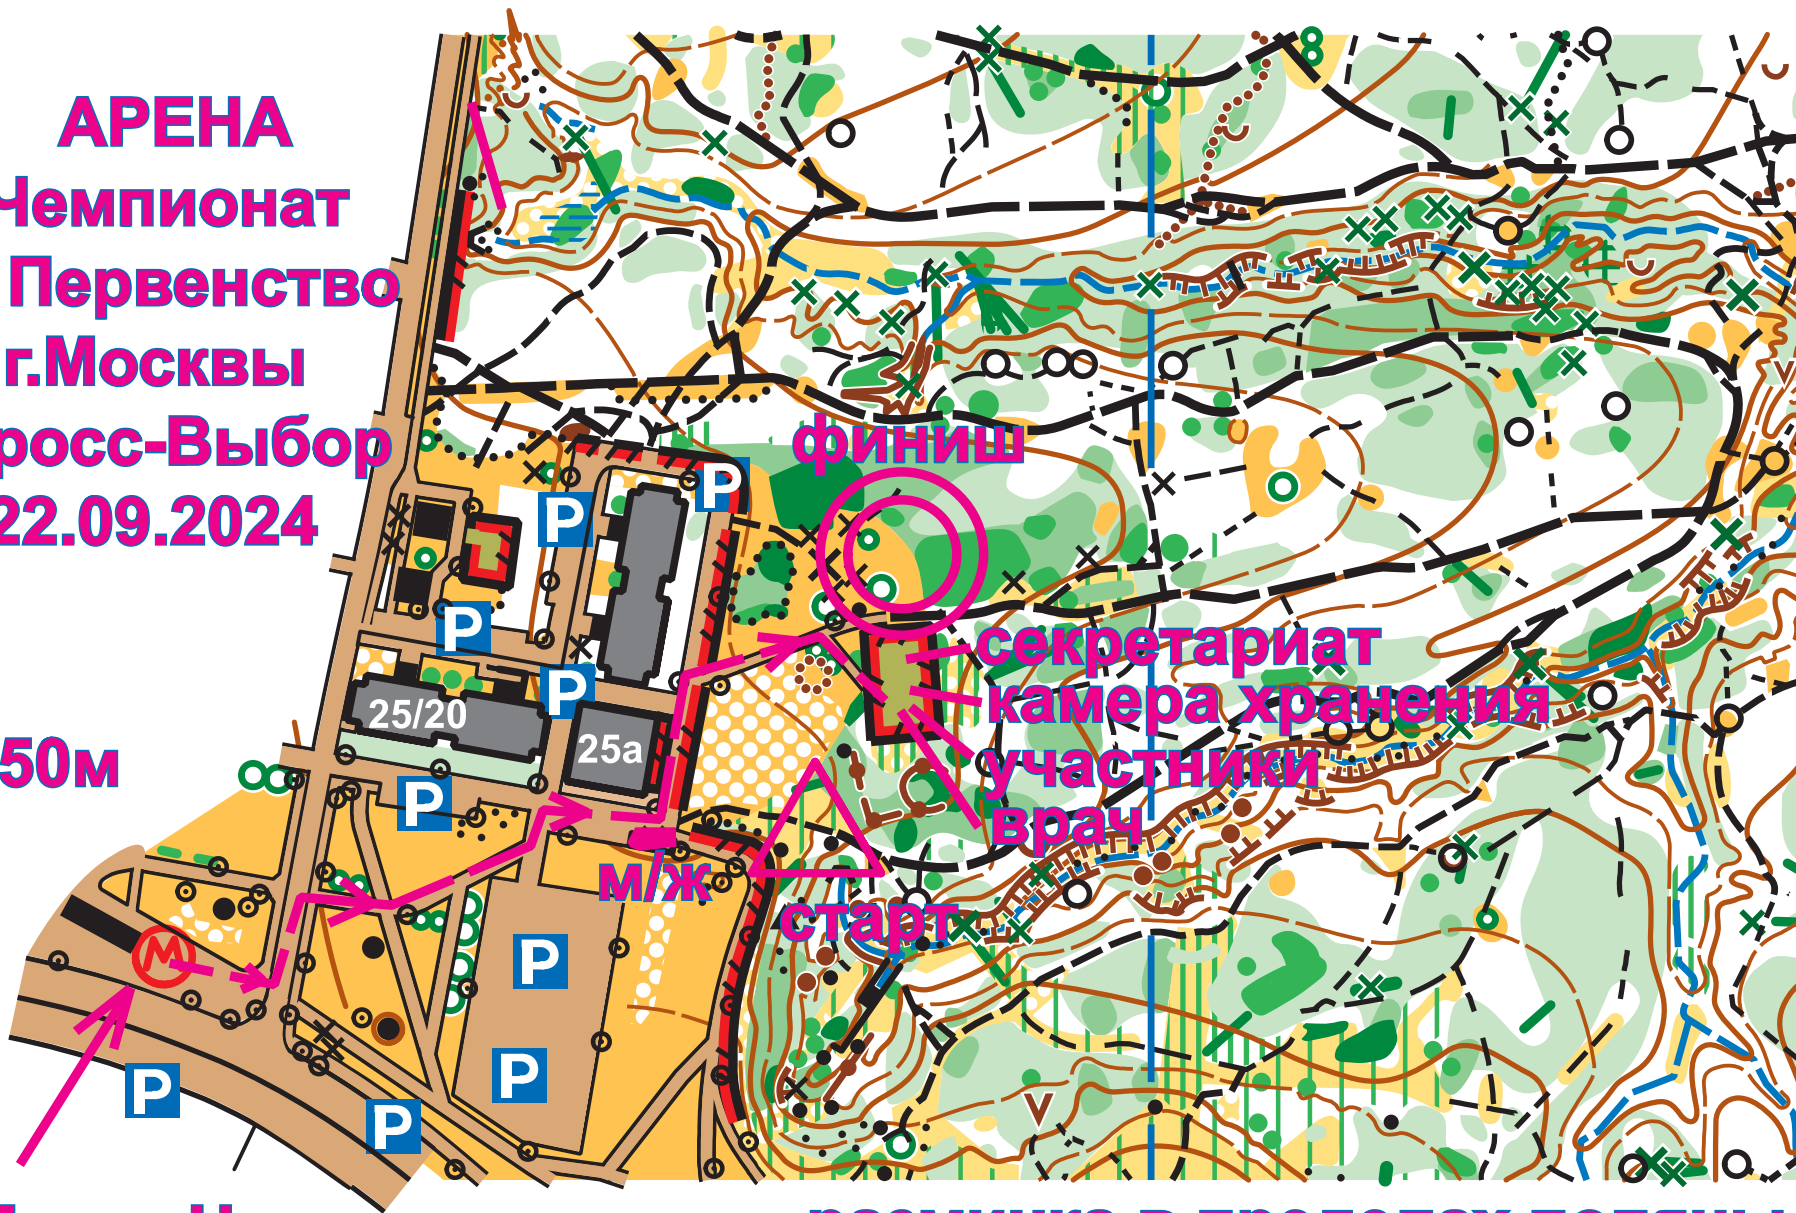

**АРЕНА**  
**Чемпионат**  
**и Первенство**  
**г.Москвы**  
**Кросс-Выбор**  
**22.09.2024**

**150м**

**Метро Новоясеневская**  
**выход №3**

**разминка в пределах поляны**  
**Масштаб 1:2000**