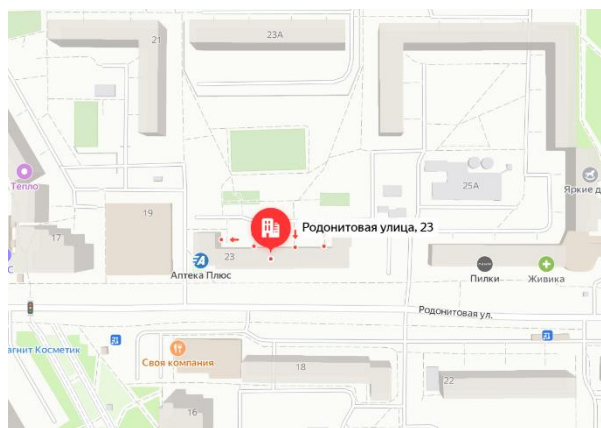

ТЕХНИЧЕСКАЯ ИНФОРМАЦИЯ

17 июня 2023 года

«Городской спринт»

1. Место проведения: Микрорайон Ботанический, стадион за домом по адресу ул.Родонитовая,23

2. Схема старта:

2. Программа соревнований:

- Регистрация участников: 9:00 – 10:00
- Время старта: 10:30
- Награждение: 12:00