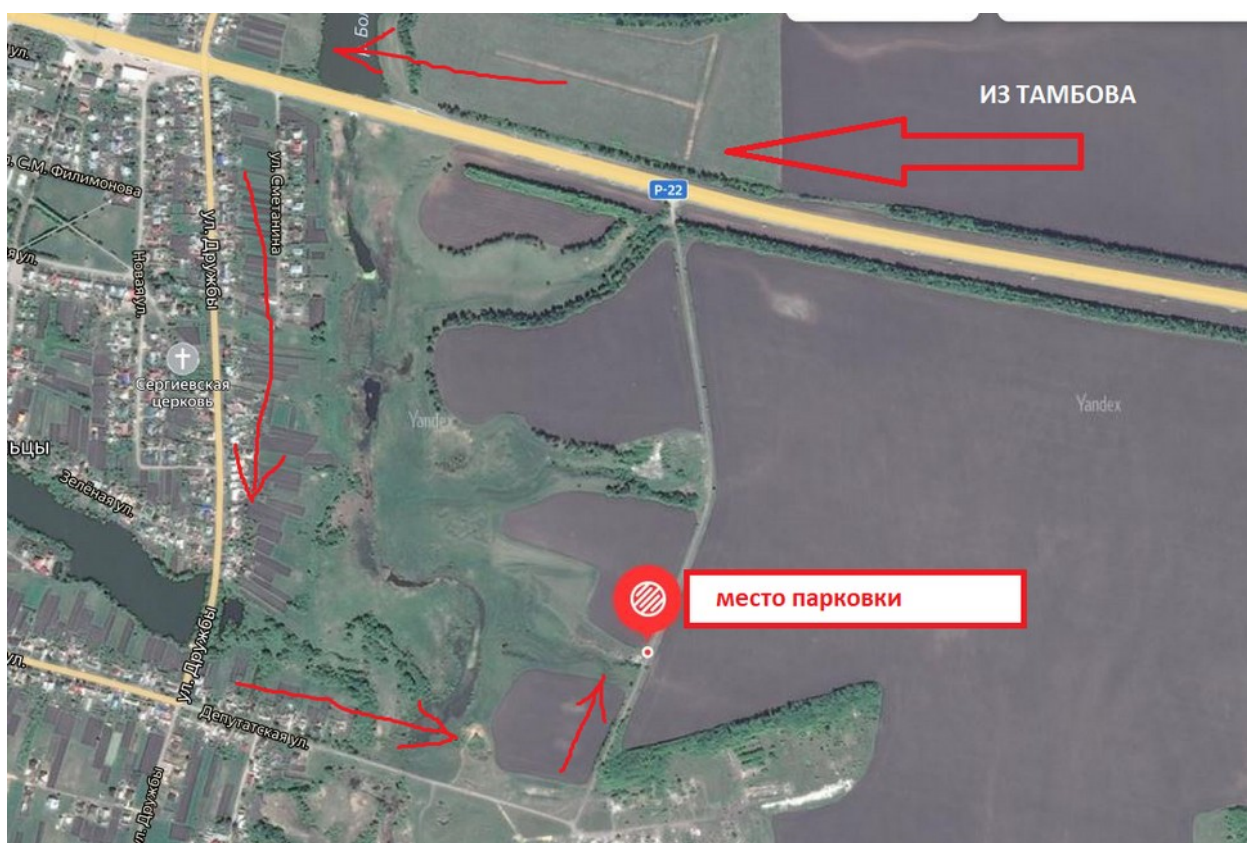

В воскресенье 25 октября 2020 состоится "Открытая тренировка по спортивному ориентированию бегом"

Место проведения: Тамбовский р-н, с. Стрельцы, координаты: 52.718742, 41.336637

Парковка на асфальте, на стартовую поляну на автомобиле не заезжать, от парковки до места старта 200м.

Начало соревнований в 11:00.

Участвующие группы: МЖ10, МЖ12, МЖ14, МЖ16, МЖ21, МЖ40.

Отметка электронная SPORTIDENT.

Техническая информация:

Местность открытая на 95%, сеть дорог развита слабо. Перепад высоты рельефе 3-15 м.

Масштаб карт 1:5000 сечение рельефа – 2,5 м. Формат карт 21х30см. Карта негерметизирована,

подготовлена в 2020 г. Составители: Леонтьев Игорь (Тамбов). пункта «К» – нет, Легенды впечатаны в

карту. Опасных места – редкие свалки мусора на склонах оврага. Границы района: Север– асфальтированная дорога. Запад - ручей , юг - асфальтированная дорога, восток - асфальтированная дорога.