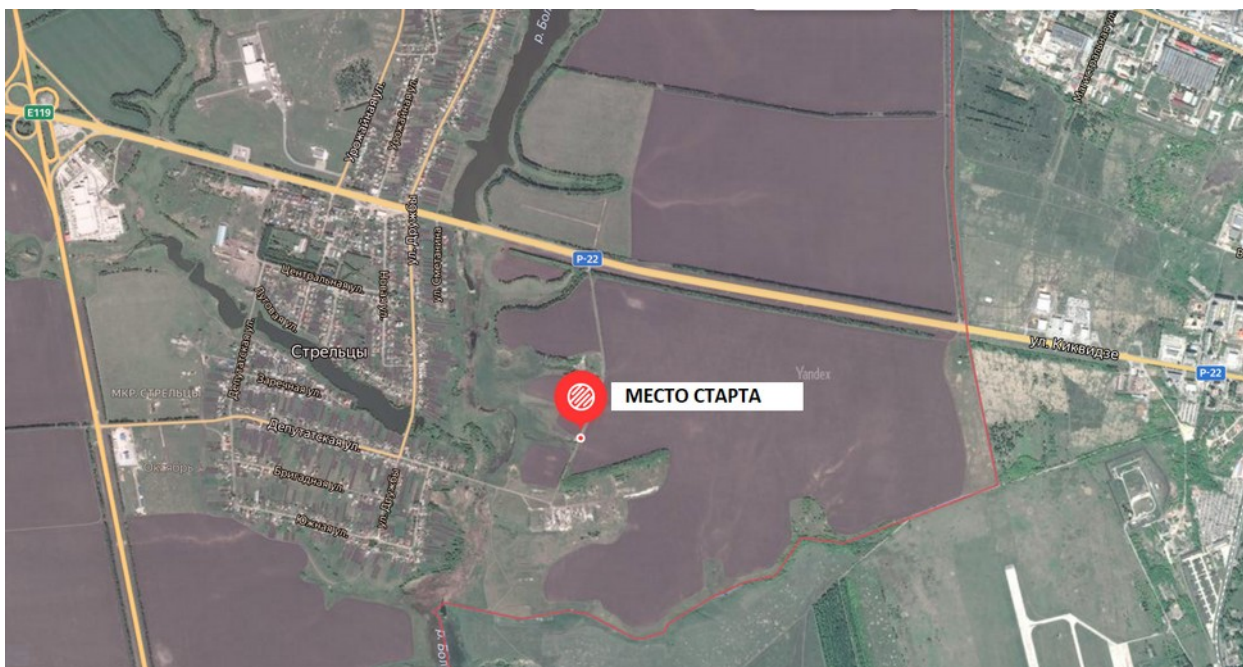

В воскресенье 25 октября 2020 состоится "Открытая тренировка по спортивному ориентированию бегом"

Место проведения: Тамбовский р-н, с. Стрельцы, координаты: 52.718742, 41.336637

Парковка на асфальте, на стартовую поляну на автомобиле не заезжать, от парковки до места старта 200м.

Масштаб карт 1:5000 сечение рельефа – 2,5 м. Формат карт 21х30см. Карта негерметизирована,

подготовлена в 2020 г. Составители: Леонтьев Игорь (Тамбов). пункта «К» – нет, Легенды впечатаны в

карту. Опасных места – редкие свалки мусора на склонах оврага. Границы района: Север– асфальтированная дорога. Запад - ручей , юг - асфальтированная дорога, восток - асфальтированная дорога.